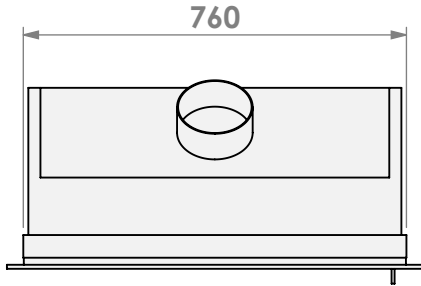

\* = optional flue gas outlet  $\varnothing$ 150 mm  
\*\* = optional air inlet  $\varnothing$ 125 mm

**barbas**

Barbas Bellfires B.V.  
Hallenstraat 17  
5531 AB Bladel  
The Netherlands  
www.barbasbellfires.com

Name: Unilux-7 80 steel door classic frame

Modifications reserved

Scale: 1:15  
Unit: mm

Version: 0

\*= optional air inlet  $\varnothing$ 125 mm

**barbas**

Barbas Bellfires B.V.  
Hallenstraat 17  
5531 AB Bladel  
The Netherlands  
www.barbasbellfires.com

Name: Unilux-6 80 45' classic frame

Modifications reserved

Scale: 1:15  
Unit: mm

Version: 0