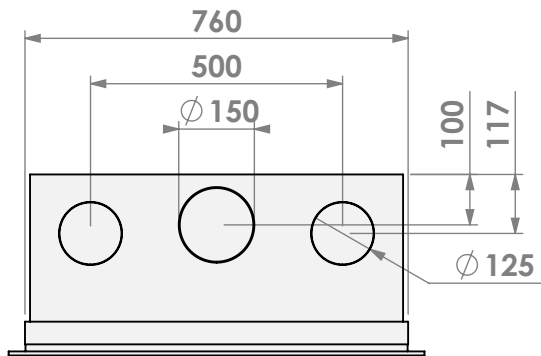

Name: Unilux-7 80 steel door frameless

Modifications reserved

Scale: 1:15  
 Unit: mm

Version: 0

\* = optional flue gas outlet  $\varnothing$ 150 mm  
 \*\* = optional air inlet  $\varnothing$ 125 mm

**barbas**

\* = optional flue gas outlet  $\varnothing$ 150 mm  
\*\* = optional air inlet  $\varnothing$ 125 mm

**barbas**

Barbas Bellfires B.V.  
Hallenstraat 17  
5531 AB Bladel  
The Netherlands  
www.barbasbellfires.com

Name: Unilux-7 80 steel door classic frame

Modifications reserved

Scale: 1:15  
Unit: mm

Version: 0

\*= optional air inlet  $\varnothing$ 125 mm

**barbas**

Barbas Bellfires B.V.  
Hallenstraat 17  
5531 AB Bladel  
The Netherlands  
www.barbasbellfires.com

Name: Unilux-6 80 45' classic frame

Modifications reserved

Scale: 1:15  
Unit: mm

Version: 0