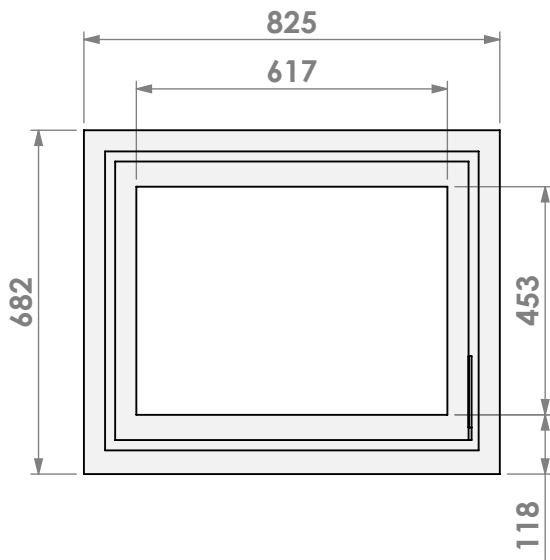

\* = optional flue gas outlet  $\varnothing$ 150 mm  
\*\* = optional air inlet  $\varnothing$ 125 mm

**barbas**

Barbas Bellfires B.V.  
Hallenstraat 17  
5531 AB Bladel  
The Netherlands  
www.barbasbellfires.com

Name: Unilux-7 80 steel door classic frame

Modifications reserved

Scale: 1:15  
Unit: mm

Version: 0

\*= optional air inlet  $\varnothing$ 125 mm

**barbas**

Barbas Bellfires B.V.  
Hallenstraat 17  
5531 AB Bladel  
The Netherlands  
www.barbasbellfires.com

Name: Unilux-6 80 45' classic frame

Modifications reserved

Scale: 1:15  
Unit: mm

Version: 0