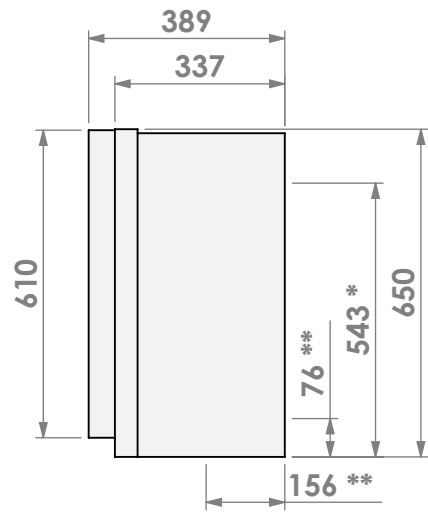

\* = optional flue gas outlet  $\varnothing$ 150 mm  
 \*\* = optional air inlet  $\varnothing$ 125 mm

**barbas**

Barbas Bellfires B.V.  
 Hallenstraat 17  
 5531 AB Bladel  
 The Netherlands  
 www.barbasbellfires.com

Name: Unilux-7 80 steel door frameless

Modifications reserved

Scale: 1:15  
 Unit: mm

Version: 0

\* = optional flue gas outlet  $\varnothing$ 150 mm  
 \*\* = optional air inlet  $\varnothing$ 125 mm

**barbas**

Name: Unilux-7 80 steel door classic frame

Modifications reserved

Scale: 1:15  
Unit: mm

Version: 0

\*= optional air inlet  $\varnothing$ 125 mm

**barbas**

Barbas Bellfires B.V.  
Hallenstraat 17  
5531 AB Bladel  
The Netherlands  
www.barbasbellfires.com

Name: Unilux-6 80 45' classic frame

Modifications reserved

Scale: 1:15  
Unit: mm

Version: 0