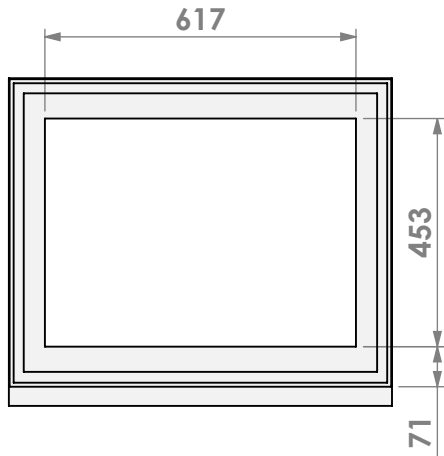

\* = optional flue gas outlet  $\varnothing$ 150 mm  
 \*\* = optional air inlet  $\varnothing$ 125 mm

**barbas**

Barbas Bellfires B.V.  
 Hallenstraat 17  
 5531 AB Bladel  
 The Netherlands  
 www.barbasbellfires.com

Name: Unilux-7 80 steel door frameless

Modifications reserved

Scale: 1:15  
 Unit: mm

Version: 0

\* = optional flue gas outlet  $\varnothing$ 150 mm  
 \*\* = optional air inlet  $\varnothing$ 125 mm

**barbas**

Name: Unilux-7 80 steel door classic frame

Modifications reserved

Scale: 1:15  
Unit: mm

Version: 0

\*= optional air inlet  $\varnothing$ 125 mm

**barbas**

Barbas Bellfires B.V.  
Hallenstraat 17  
5531 AB Bladel  
The Netherlands  
www.barbasbellfires.com

Name: Unilux-6 80 45' classic frame

Modifications reserved

Scale: 1:15  
Unit: mm

Version: 0