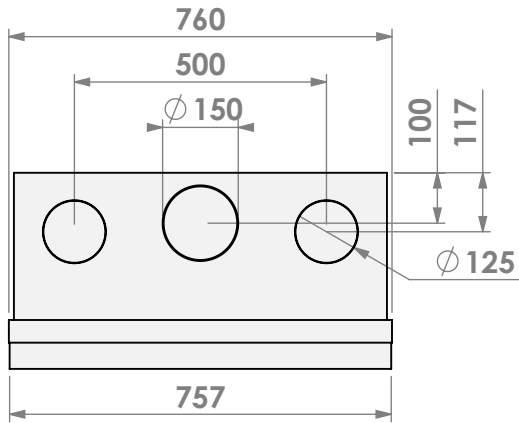

\* = optional flue gas outlet  $\varnothing$ 150 mm  
 \*\* = optional air inlet  $\varnothing$ 125 mm

**barbas**

Barbas Bellfires B.V.  
 Hallenstraat 17  
 5531 AB Bladel  
 The Netherlands  
 www.barbasbellfires.com

Name: Unilux-7 80 steel door frameless

Modifications reserved

Scale: 1:15  
 Unit: mm

Version: 0

\* = optional flue gas outlet  $\varnothing$ 150 mm  
 \*\* = optional air inlet  $\varnothing$ 125 mm

**barbas**

Name: Unilux-7 80 steel door classic frame

Modifications reserved

Scale: 1:15  
Unit: mm

Version: 0

\*= optional air inlet  $\varnothing$ 125 mm

**barbas**

Barbas Bellfires B.V.  
Hallenstraat 17  
5531 AB Bladel  
The Netherlands  
www.barbasbellfires.com

Name: Unilux-6 80 45' classic frame

Modifications reserved

Scale: 1:15  
Unit: mm

Version: 0