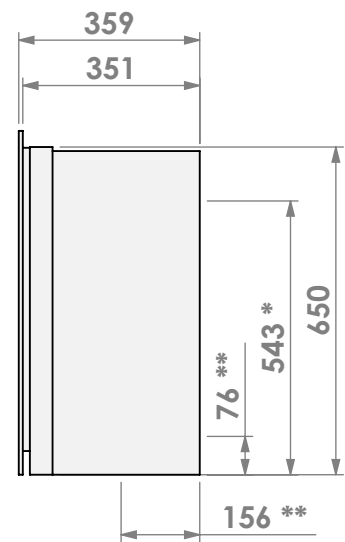

Name: Unilux-7 80 steel door frameless

Modifications reserved

Scale: 1:15  
 Unit: mm

Version: 0

\* = optional flue gas outlet  $\varnothing$ 150 mm  
 \*\* = optional air inlet  $\varnothing$ 125 mm

**barbas**

\* = optional flue gas outlet  $\varnothing$ 150 mm  
\*\* = optional air inlet  $\varnothing$ 125 mm

**barbas**

Barbas Bellfires B.V.  
Hallenstraat 17  
5531 AB Bladel  
The Netherlands  
www.barbasbellfires.com

Name: Unilux-7 80 steel door classic frame

Modifications reserved

Scale: 1:15  
Unit: mm

Version: 0

\*= optional air inlet  $\varnothing$ 125 mm

**barbas**

Barbas Bellfires B.V.  
Hallenstraat 17  
5531 AB Bladel  
The Netherlands  
www.barbasbellfires.com

Name: Unilux-6 80 45' classic frame

Modifications reserved

Scale: 1:15  
Unit: mm

Version: 0