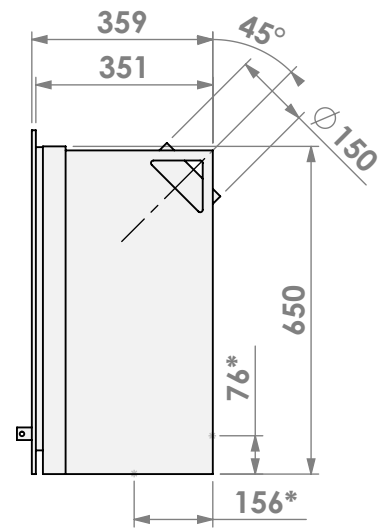

Name: Unilux-7 80 steel door frameless

Modifications reserved

Scale: 1:15  
 Unit: mm

Version: 0

\* = optional flue gas outlet  $\varnothing$ 150 mm  
 \*\* = optional air inlet  $\varnothing$ 125 mm

**barbas**

\* = optional flue gas outlet  $\varnothing$ 150 mm  
\*\* = optional air inlet  $\varnothing$ 125 mm

**barbas**

Barbas Bellfires B.V.  
Hallenstraat 17  
5531 AB Bladel  
The Netherlands  
www.barbasbellfires.com

Name: Unilux-7 80 steel door classic frame

Modifications reserved

Scale: 1:15  
Unit: mm

Version: 0

\*= optional air inlet  $\varnothing$ 125 mm

**barbas**

Barbas Bellfires B.V.  
Hallenstraat 17  
5531 AB Bladel  
The Netherlands  
www.barbasbellfires.com

Name: Unilux-6 80 45' classic frame

Modifications reserved

Scale: 1:15  
Unit: mm

Version: 0