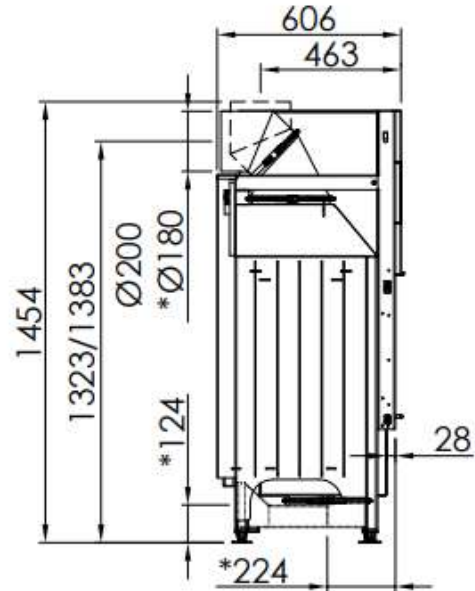

HUIS & HAARD

haarden & kachels

Varia 2Rh-4S			
LINEAR 4S		2010/11	

Varia 2Rh-4S + WLM		2017/10/24	
LINEAR 4S			

 -1:20