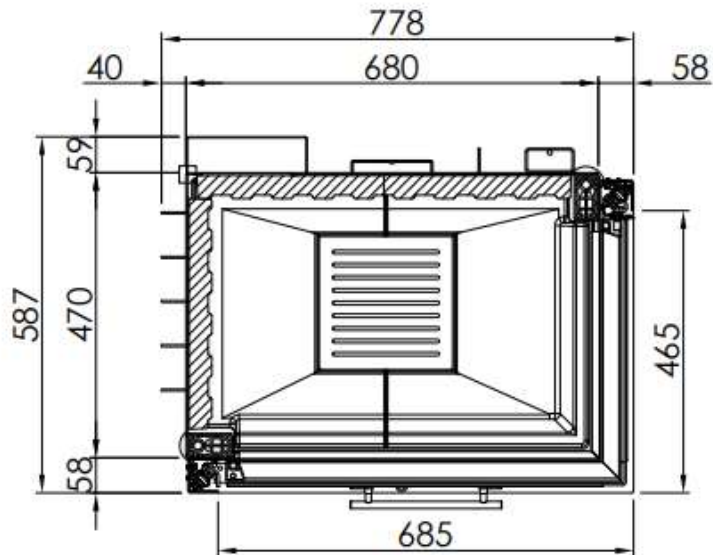

HUIS & HAARD

haarden & kachels

Varia 2Rh-4S			
LINEAR 4S		2010/11	

Varia 2Rh-4S + WLM		2017/10/24	
LINEAR 4S			

 -1:20