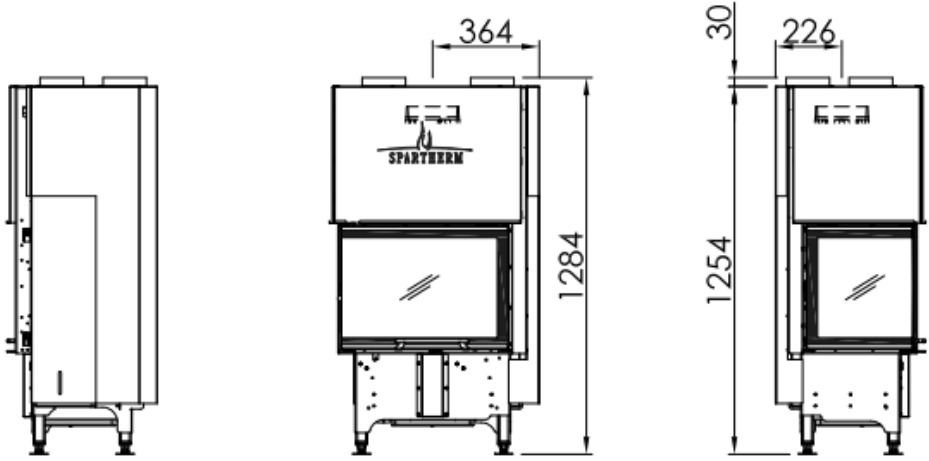

# HUIS & HAARD

haarden & kachels

Varia 2L-62h + WLM			
	RLA+RLU	2020/05	

 ~1:20