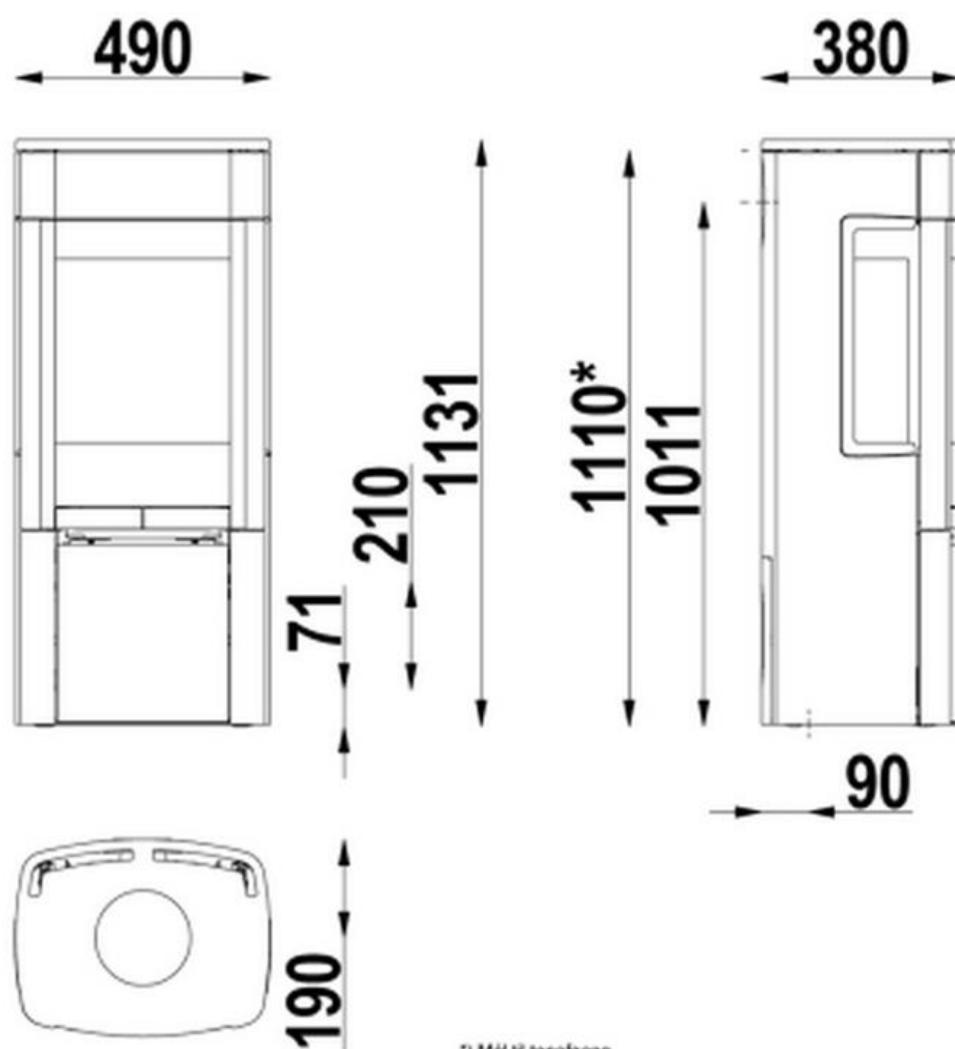

HUIS & HAARD

haarden & kachels

*) Mit til topafgang
Anlegefläche Obenabgang
Height to the beginning of the fue pipe at top outlet
Hauteur jusqu'au début du tuyau lors d'une sortie dessus