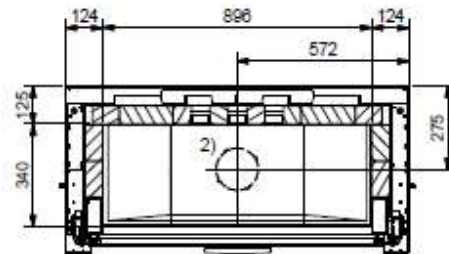

Grundriss Feuerstelle / Coupe sur foyer
Sezione al piano fuoco / Layout fireplace

1) Ø 150 mm Konvektionsluft / Air convection / Aria di convezione / Convection air
  2) Ø 150 mm Verbrennungsluft / Air de combustion / Aria di combustione / Combustion air

Detailed view of zoom function on the electronic PDF datasheet appaent. Download at www.ruegg-cheminee.com.

Typ **Violino 55x98 Gen.1**

Art. Nr. 11.40.2015-02211

Status Freigegeben

Massblatt
Fiche de mesure
Scheda tecnica
Dimensional drawing

Massstab
Echelle
Scale
Scale
1:20

Rüegg Cheminée AG
Schwärtenmos 4
CH-8126 Zumikon

Tel. : +41 (0)44 019 82 82
Fax : +41 (0)44 019 82 00
www.ruegg-cheminee.com

Zeichnungs Nr.

2015-02212

Revision

-