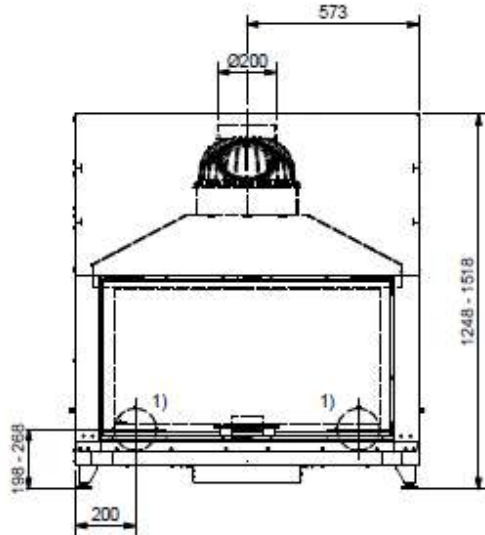

HUIS & HAARD

haarden & kachels

Frontansicht / Vue de face
Vista frontale / Front view