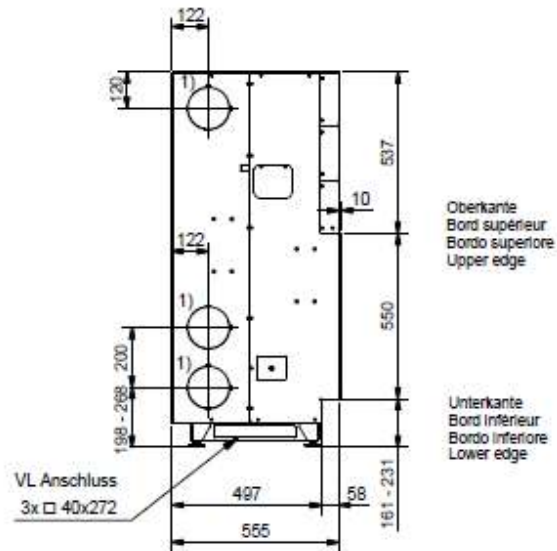

Seitenansicht / Vue de coté
Vista laterale / Side view