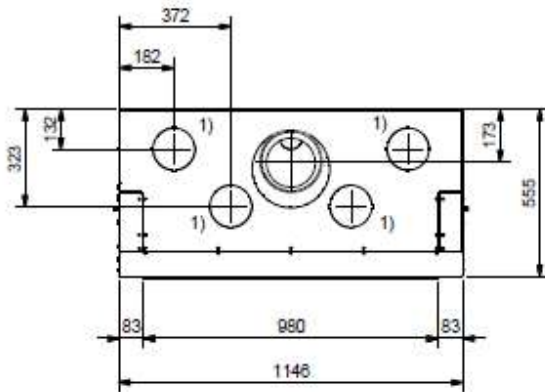

Aufsicht / Vue de haut
Vista dall'alto / View above