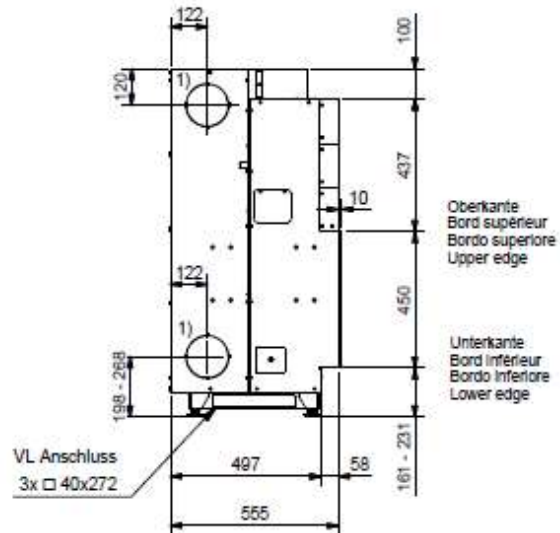

HUIS & HAARD

haarden & kachels

Frontansicht / Vue de face
Vista frontale / Front view

Seitenansicht / Vue de côté
Vista laterale / Side view

Aufsicht / Vue de haut
Vista dall'alto / View above

Grundriss Feuerstelle / Coupe sur foyer
Sezione al piano fuoco / Layout fireplace

1) Ø 150 mm Konvektionsluft / Air convection / Aria di convezione / Convection air

2) Ø 150 mm Verbrennungsluft / Air de combustion / Aria di combustione / Combustion air

Allgemeintoleranz / Tolleranza generale / Tolleranza generale / Tollerance general ± 2 mm

Typ Violino 45x80 Gen.1		Massblatt Fiche de mesure Scheda tecnica Dimensional drawing		Massstab Echelle Scala Scale 1:20
Art. Nr.	11.40.2015-01150	Status	Freigegeben	Revision
		Rüegg Cheminée AG Schwäntzenos 4 CH-8126 Zurikon	Tel.: +41 (0)44 919 82 82 Fax: +41 (0)44 919 82 90 www.ruegg-cheminee.com	
		Zeichnung Nr. 2015-01283		1