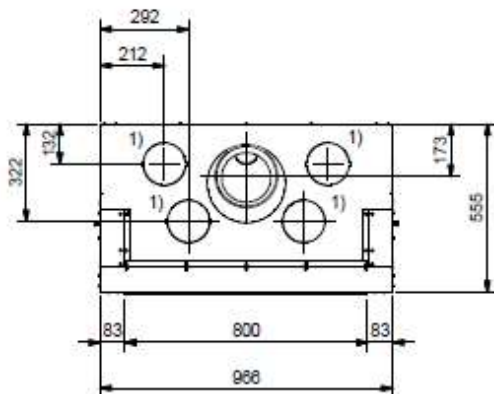

HUIS & HAARD

haarden & kachels

Frontansicht / Vue de face
Vista frontale / Front view

Seitenansicht / Vue de côté
Vista laterale / Side view

Aufsicht / Vue de haut
Vista dall'alto / View above

Grundriss Feuerstelle / Coupe sur foyer
Sezione al piano fuoco / Layout fireplace

1) Ø 150 mm Konvektionsluft / Air convection / Aria di convezione / Convection air

2) Ø 150 mm Verbrennungsluft / Air de combustion / Aria di combustione / Combustion air

Allgemeintoleranz / Tolleranza generale / Tolleranza generale / Tollerance general ± 2 mm

Typ Violino 45x80 Gen.1		Massblatt Fiche de mesure Scheda tecnica Dimensional drawing		Massstab Echelle Scala Scale 1:20
Art. Nr.	11.40.2015-01150	Status	Freigegeben	Revision
		Rüegg Cheminée AG Schwäntzenos 4 CH-8126 Zurikon	Tel.: +41 (0)44 919 82 82 Fax: +41 (0)44 919 82 90 www.ruegg-cheminee.com	
		Zeichnung Nr. 2015-01283		1