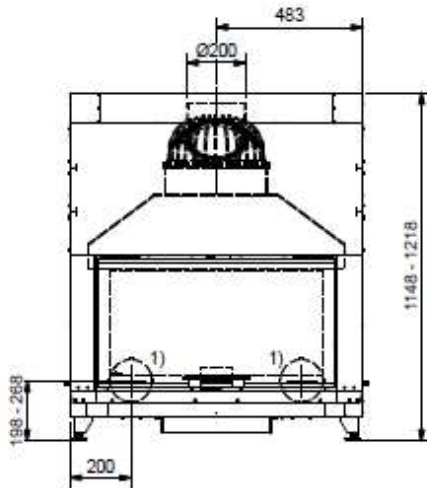

HUIS & HAARD

haarden & kachels

Frontansicht / Vue de face
Vista frontale / Front view

Seitenansicht / Vue de côté
Vista laterale / Side view

Aufsicht / Vue de haut
Vista dall'alto / View above

Grundriss Feuerstelle / Coupe sur foyer
Sezione al piano fuoco / Layout fireplace

1) Ø 150 mm Konvektionsluft / Air convection / Aria di convezione / Convection air

2) Ø 150 mm Verbrennungsluft / Air de combustion / Aria di combustione / Combustion air

Allgemeintoleranz / Tolleranza generale / Tolleranza generale / Tollerance general ± 2 mm

Typ Violino 45x80 Gen.1		Massblatt Fiche de mesure Scheda tecnica Dimensional drawing		Massstab Echelle Scala Scale 1:20
Art. Nr.	11.40.2015-01150	Status	Freigegeben	Revision
		Rüegg Cheminée AG Schwäntzenos 4 CH-8126 Zurikon	Tel.: +41 (0)44 919 82 82 Fax: +41 (0)44 919 82 90 www.ruegg-cheminee.com	
		Zeichnung Nr. 2015-01283		1