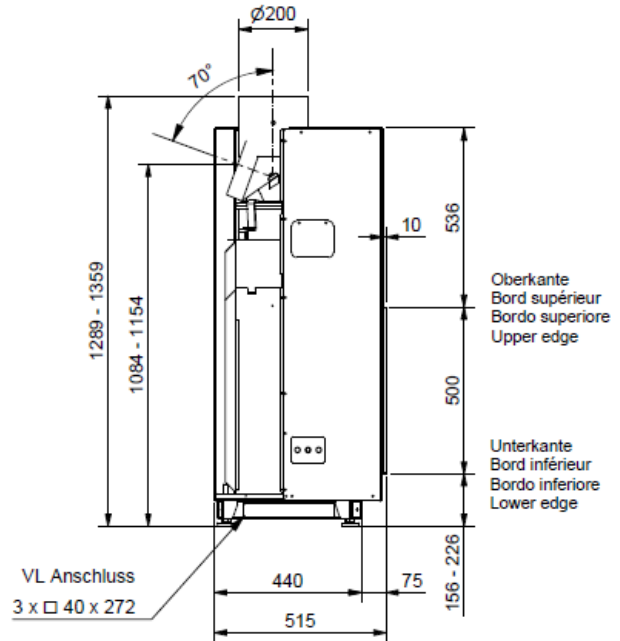

# HUIS & HAARD

haarden & kachels

Frontansicht / Vue de face  
Vista frontale / Front view

Seitenansicht / Vue de coté  
Vista laterale / Side view

Aufsicht / Vue de haut  
Vista dall'alto / View above

Grundriss Feuerstelle / Coupe sur foyer  
Sezione al piano fuoco / Layout fireplace

80 cm 100 cm