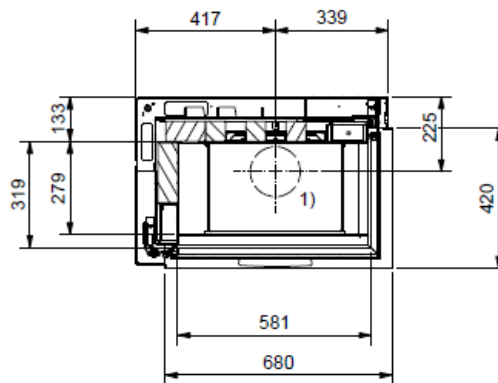

# HUIS & HAARD

haarden & kachels

Frontansicht / Vue de face  
Vista frontale / Front view

Seitenansicht / Vue de coté  
Vista laterale / Side view

Aufsicht / Vue de haut  
Vista dall'alto / View above

Grundriss Feuerstelle / Coupe sur foyer  
Sezione al piano fuoco / Layout fireplace

80 cm 100 cm