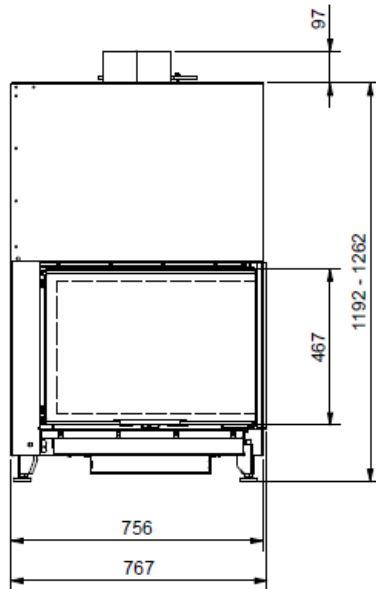

# HUIS & HAARD

haarden & kachels

Frontansicht / Vue de face  
Vista frontale / Front view

Seitenansicht / Vue de coté  
Vista laterale / Side view

Aufsicht / Vue de haut  
Vista dall'alto / View above

Grundriss Feuerstelle / Coupe sur foyer  
Sezione al piano fuoco / Layout fireplace

80 cm 100 cm