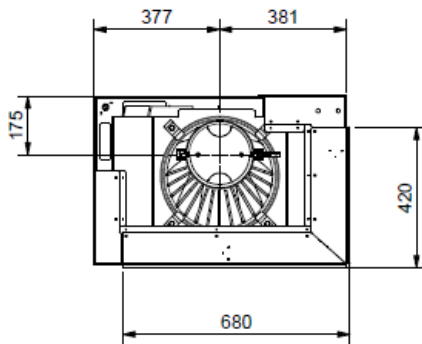

# HUIS & HAARD

haarden & kachels

Frontansicht / Vue de face  
Vista frontale / Front view

Seitenansicht / Vue de coté  
Vista laterale / Side view

Aufsicht / Vue de haut  
Vista dall'alto / View above

Grundriss Feuerstelle / Coupe sur foyer  
Sezione al piano fuoco / Layout fireplace

80 cm 100 cm