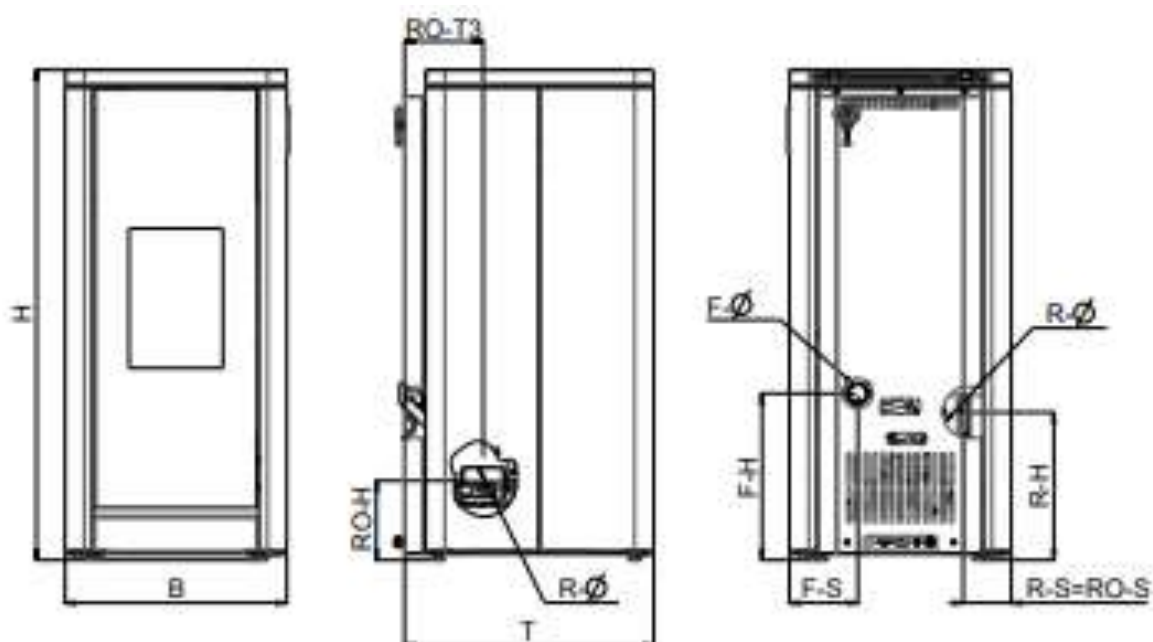

HUIS & HAARD

haarden & kachels

Afmeting

Hoogte	[mm]	1148
Breedte	[mm]	520
Diepte	[mm]	585