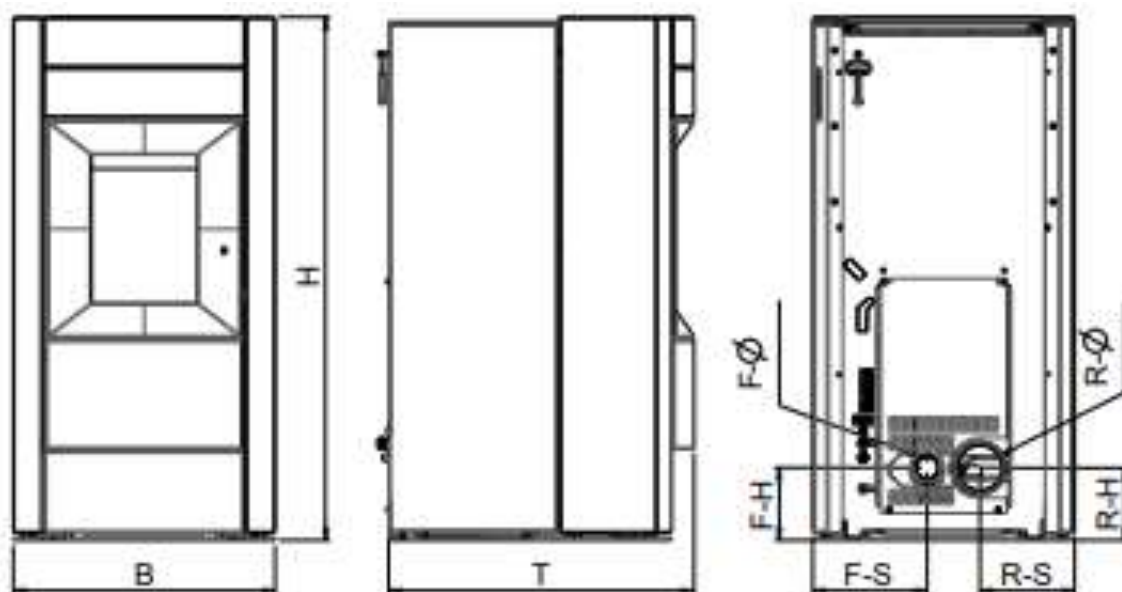

HUIS & HAARD

haarden & kachels

Technische gegevens

Afmeting

Hoogte	[mm]	1038
Breedte	[mm]	520
Diepte	[mm]	606