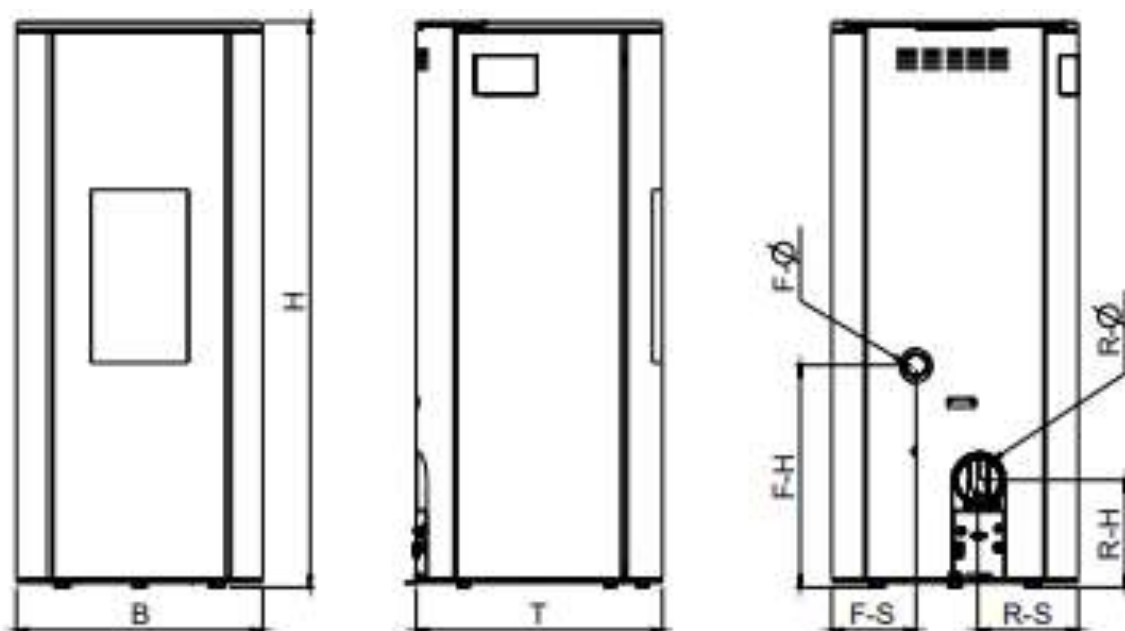

HUIS & HAARD

haarden & kachels

Afmeting

Hoogte	[mm]	1194
Breedte	[mm]	520
Diepte	[mm]	520