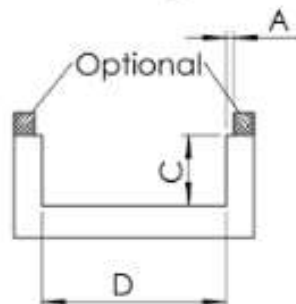

HUIS & HAARD

haarden & kachels

KALFIRE

FIREPLACES

Gi 085S

	4mm Trim	8mm Trim
A(mm)	35	35
C(mm)	326,5	330,5
D(mm)	860	860

KALFIRE

FIREPLACES