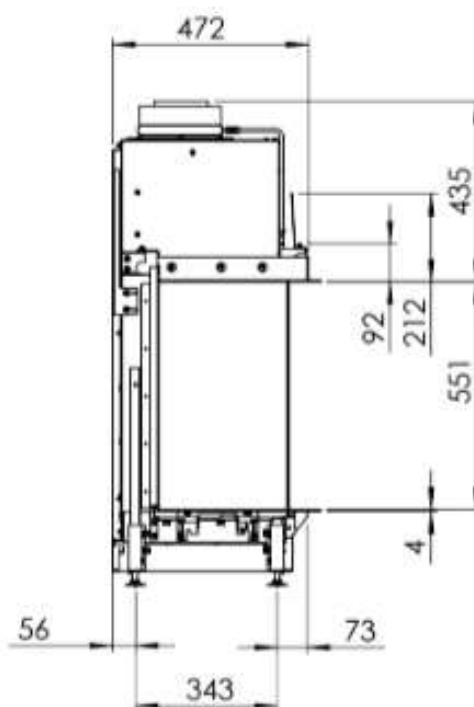

HUIS & HAARD

haarden & kachels

KALFIRE

FIREPLACES

Gi 085S

	4mm Trim	8mm Trim
A(mm)	35	35
C(mm)	326,5	330,5
D(mm)	860	860

KALFIRE

FIREPLACES

Gi 085S

KALFIRE

FIREPLACES

Gi 085S

KALFIRE

FIREPLACES

Gi 085S
Mounting trim 3cm (4mm)

KALFIRE

FIREPLACES

Gi 085S
Mounting trim 7cm (8mm)