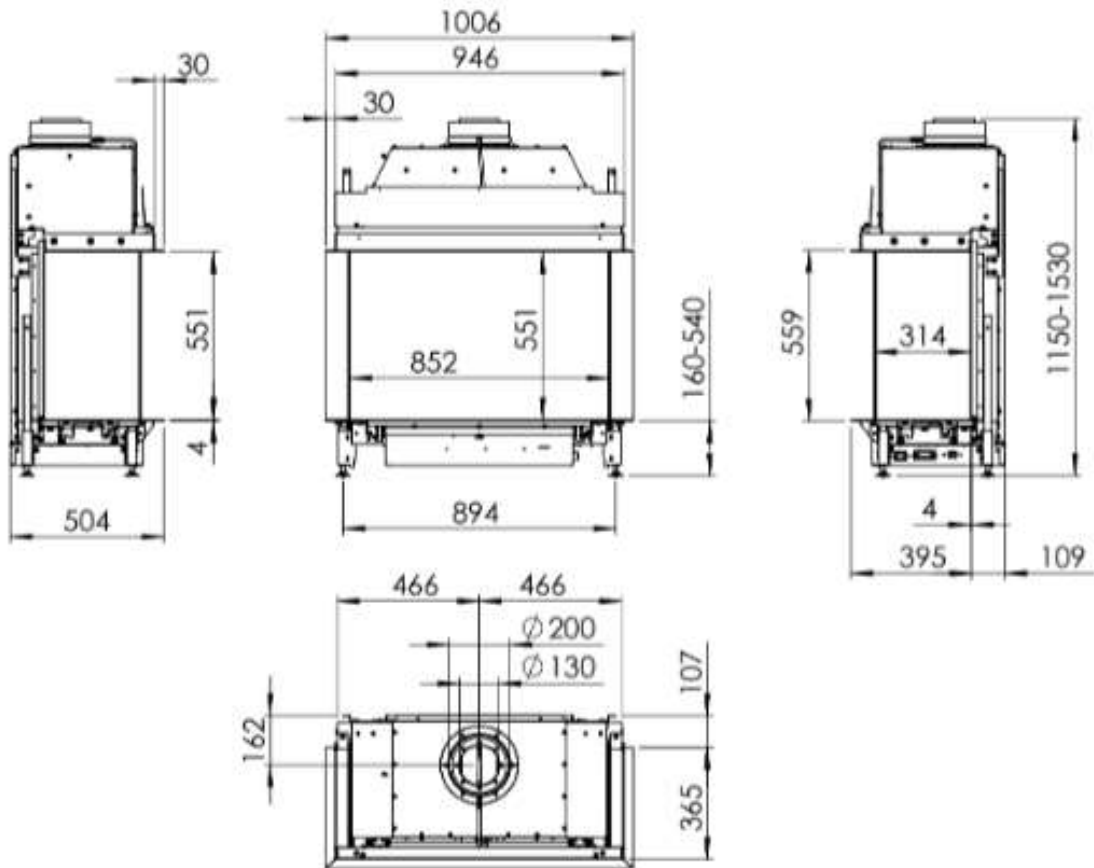

HUIS & HAARD

haarden & kachels

KALFIRE

FIREPLACES

Gi 085S

	4mm Trim	8mm Trim
A(mm)	35	35
C(mm)	326,5	330,5
D(mm)	860	860

KALFIRE

FIREPLACES

Gi 085S

KALFIRE

FIREPLACES

Gi 085S

KALFIRE

FIREPLACES

Gi 085S
Mounting trim 3cm (4mm)

KALFIRE

FIREPLACES

Gi 085S
Mounting trim 7cm (8mm)