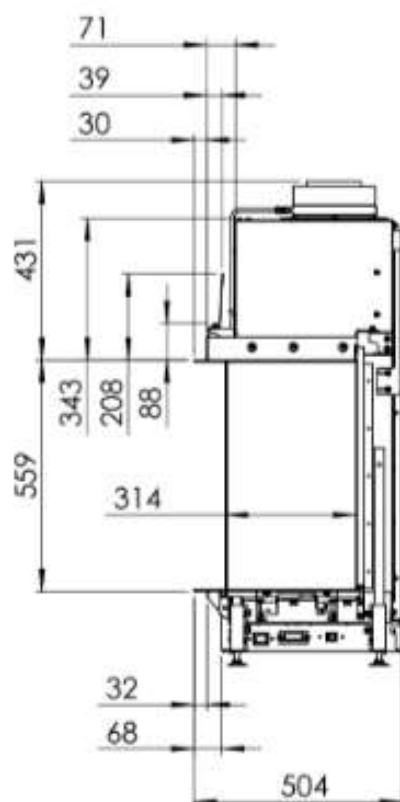

HUIS & HAARD

haarden & kachels

KALFIRE

FIREPLACES

Gi 085S

	4mm Trim	8mm Trim
A(mm)	35	35
C(mm)	326,5	330,5
D(mm)	860	860

KALFIRE

FIREPLACES

Gi 085S

KALFIRE

FIREPLACES

Gi 085S

KALFIRE

FIREPLACES

Gi 085S
Mounting trim 3cm (4mm)

KALFIRE

FIREPLACES

Gi 085S
Mounting trim 7cm (8mm)