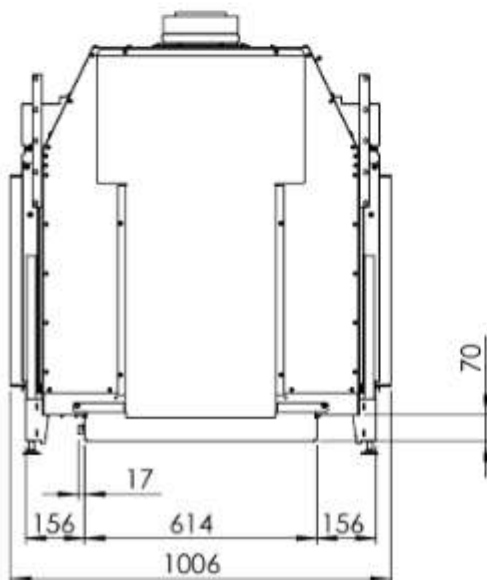

HUIS & HAARD

haarden & kachels

KALFIRE

FIREPLACES

Gi 085S

	4mm Trim	8mm Trim
A(mm)	35	35
C(mm)	326,5	330,5
D(mm)	860	860

KALFIRE

FIREPLACES

Gi 085S

KALFIRE

FIREPLACES

Gi 085S

KALFIRE

FIREPLACES

Gi 085S
Mounting trim 3cm (4mm)

KALFIRE

FIREPLACES

Gi 085S
Mounting trim 7cm (8mm)