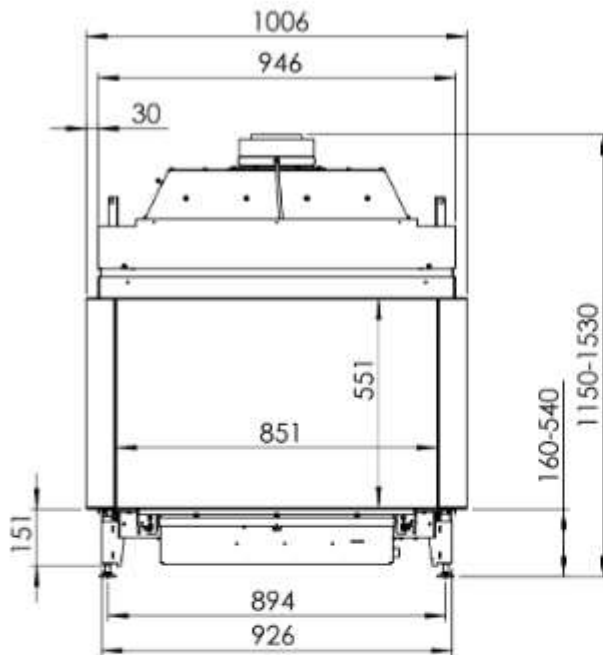

HUIS & HAARD

haarden & kachels

KALFIRE

FIREPLACES

Gi 085S

	4mm Trim	8mm Trim
A(mm)	35	35
C(mm)	326,5	330,5
D(mm)	860	860

KALFIRE

FIREPLACES

Gi 085S

KALFIRE

FIREPLACES

Gi 085S

KALFIRE

FIREPLACES

Gi 085S
Mounting trim 3cm (4mm)

KALFIRE

FIREPLACES

Gi 085S
Mounting trim 7cm (8mm)