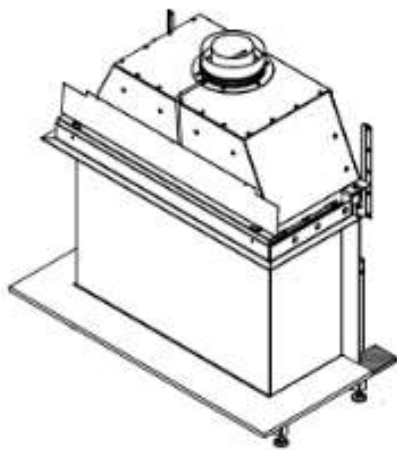

HUIS & HAARD

haarden & kachels

KALFIRE

FIREPLACES

Gi 085S

	4mm Trim	8mm Trim
A(mm)	35	35
C(mm)	326,5	330,5
D(mm)	860	860

KALFIRE

FIREPLACES

Gi 085S

KALFIRE

FIREPLACES

Gi 085S

KALFIRE

FIREPLACES

Gi 085S
Mounting trim 3cm (4mm)

KALFIRE

FIREPLACES

Gi 085S
Mounting trim 7cm (8mm)