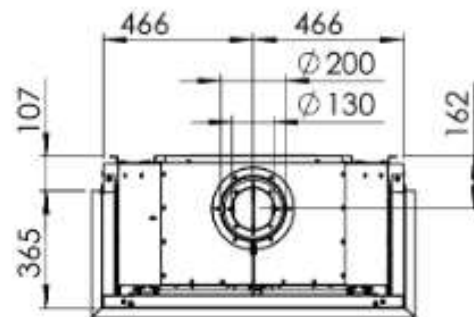

HUIS & HAARD

haarden & kachels

KALFIRE

FIREPLACES

Gi 085S

	4mm Trim	8mm Trim
A(mm)	35	35
C(mm)	326,5	330,5
D(mm)	860	860

KALFIRE

FIREPLACES

Gi 085S

KALFIRE

FIREPLACES

Gi 085S

KALFIRE

FIREPLACES

Gi 085S
Mounting trim 3cm (4mm)

KALFIRE

FIREPLACES

Gi 085S
Mounting trim 7cm (8mm)