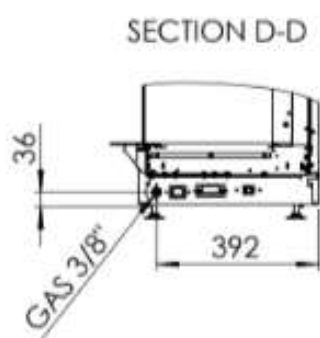

HUIS & HAARD

haarden & kachels

KALFIRE

FIREPLACES

Gi 085S

	4mm Trim	8mm Trim
A(mm)	35	35
C(mm)	326,5	330,5
D(mm)	860	860

KALFIRE

FIREPLACES

Gi 085S

KALFIRE

FIREPLACES

Gi 085S

KALFIRE

FIREPLACES

Gi 085S
Mounting trim 3cm (4mm)

KALFIRE

FIREPLACES

Gi 085S
Mounting trim 7cm (8mm)