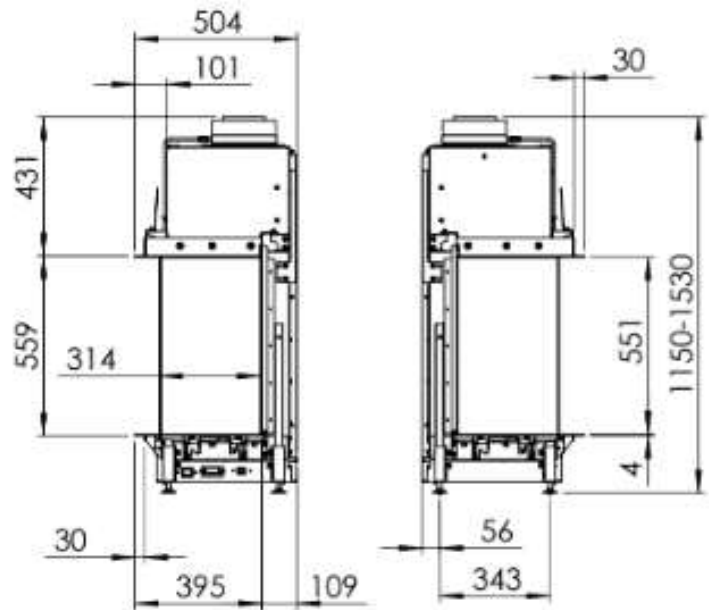

HUIS & HAARD

haarden & kachels

KALFIRE

FIREPLACES

Gi 085S

	4mm Trim	8mm Trim
A(mm)	35	35
C(mm)	326,5	330,5
D(mm)	860	860

KALFIRE

FIREPLACES

Gi 085S

KALFIRE

FIREPLACES

Gi 085S

KALFIRE

FIREPLACES

Gi 085S
Mounting trim 3cm (4mm)

KALFIRE

FIREPLACES

Gi 085S
Mounting trim 7cm (8mm)