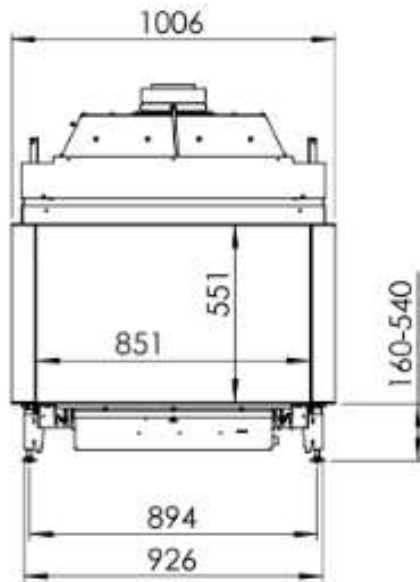

HUIS & HAARD

haarden & kachels

KALFIRE

FIREPLACES

Gi 085S

	4mm Trim	8mm Trim
A(mm)	35	35
C(mm)	326,5	330,5
D(mm)	860	860

KALFIRE

FIREPLACES

Gi 085S

KALFIRE

FIREPLACES

Gi 085S

KALFIRE

FIREPLACES

Gi 085S
Mounting trim 3cm (4mm)

KALFIRE

FIREPLACES

Gi 085S
Mounting trim 7cm (8mm)