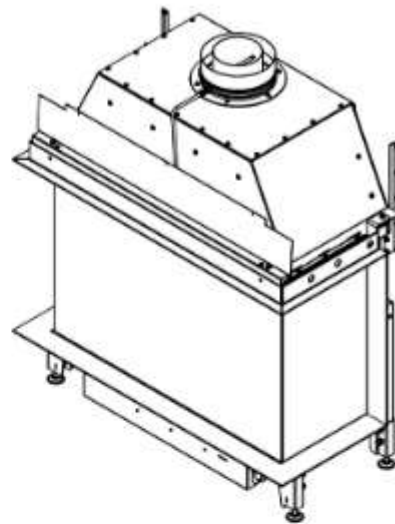

HUIS & HAARD

haarden & kachels

KALFIRE

FIREPLACES

Gi 085S

	4mm Trim	8mm Trim
A(mm)	35	35
C(mm)	326,5	330,5
D(mm)	860	860

KALFIRE

FIREPLACES

Gi 085S

KALFIRE

FIREPLACES

Gi 085S

KALFIRE

FIREPLACES

Gi 085S
Mounting trim 3cm (4mm)

KALFIRE