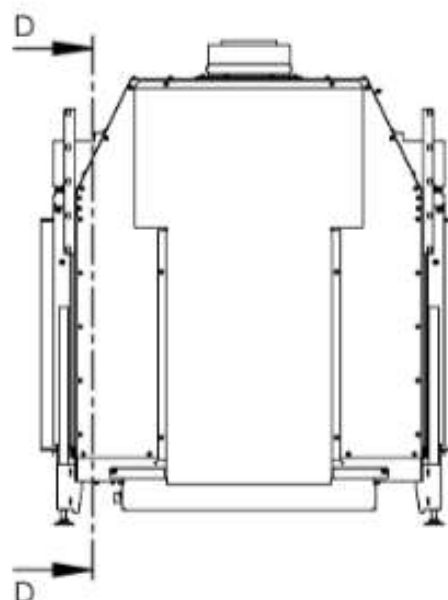

HUIS & HAARD

haarden & kachels

KALFIRE

FIREPLACES

Gi 085S

	4mm Trim	8mm Trim
A(mm)	35	35
C(mm)	326,5	330,5
D(mm)	860	860

KALFIRE

FIREPLACES

Gi 085S

KALFIRE

FIREPLACES

Gi 085S

KALFIRE

FIREPLACES

Gi 085S
Mounting trim 3cm (4mm)

KALFIRE

FIREPLACES

Gi 085S
Mounting trim 7cm (8mm)