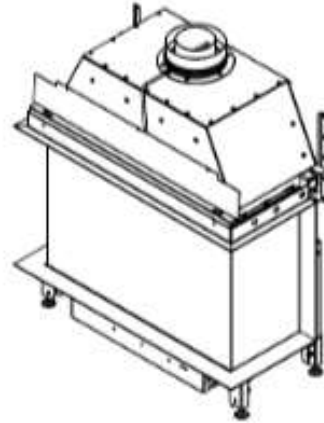

HUIS & HAARD

haarden & kachels

KALFIRE

FIREPLACES

Gi 085S

	4mm Trim	8mm Trim
A(mm)	35	35
C(mm)	326,5	330,5
D(mm)	860	860

KALFIRE

FIREPLACES

Gi 085S

KALFIRE

FIREPLACES

Gi 085S

KALFIRE

FIREPLACES

Gi 085S
Mounting trim 3cm (4mm)

KALFIRE