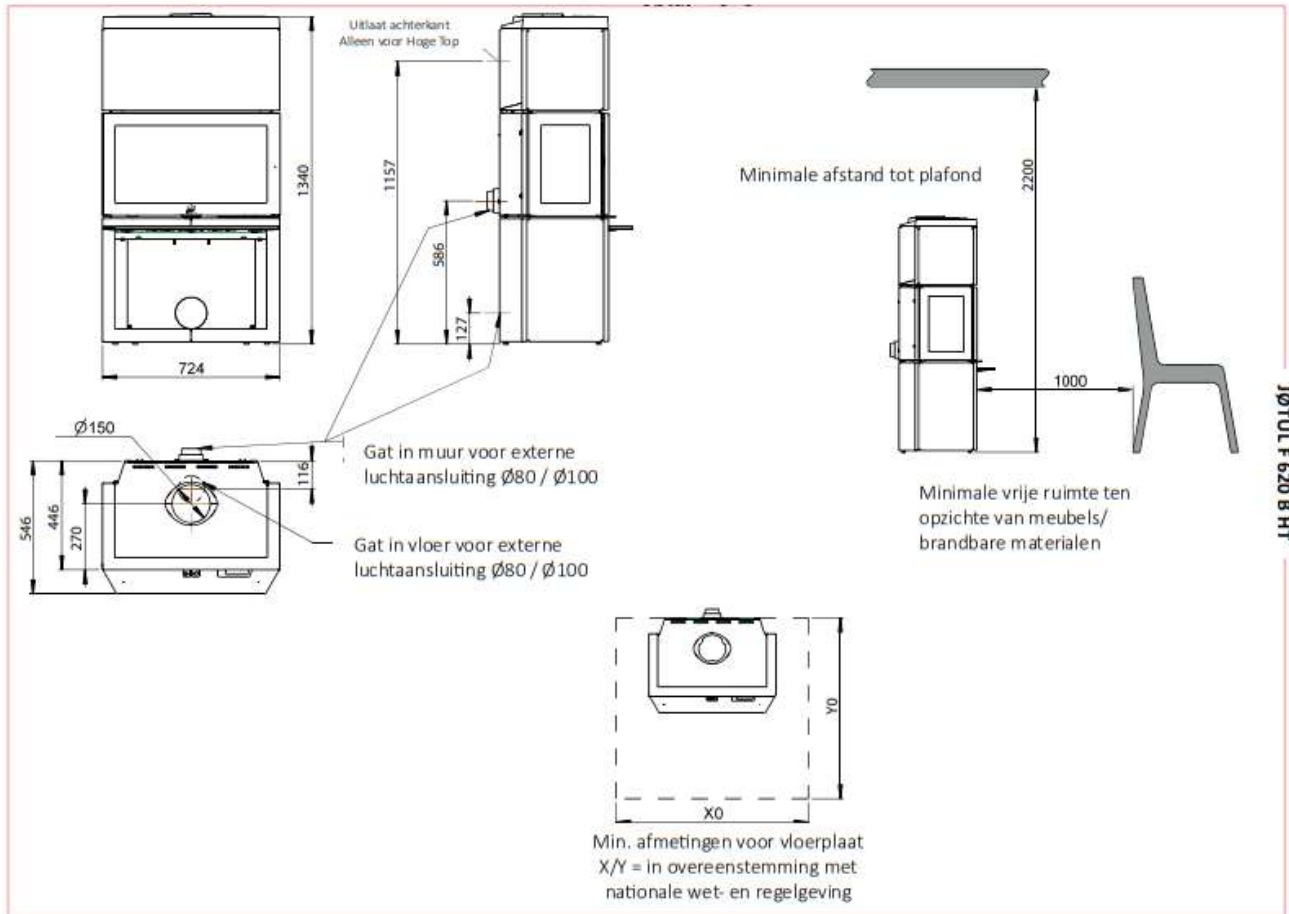

HUIS & HAARD

haarden & kachels

JØTUL F 620 B HT