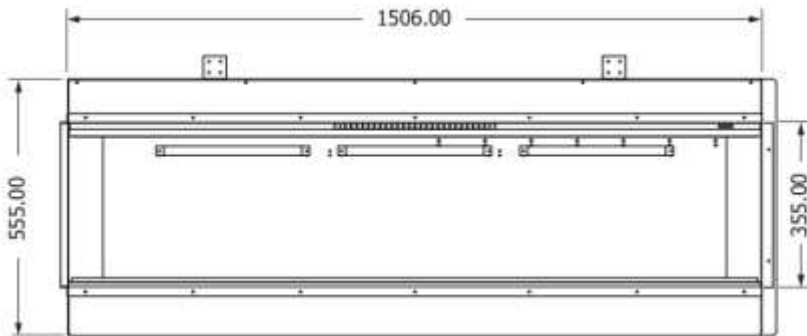

HUIS & HAARD
haarden & kachels

ELEMENT4
Model: Bidore 150e
(available in left or right corner)