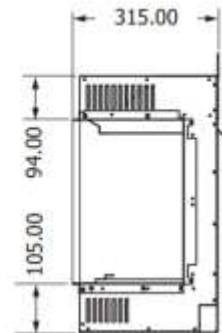

HUIS & HAARD
haarden & kachels

ELEMENT4
Model: Bidore 150e
(available in left or right corner)