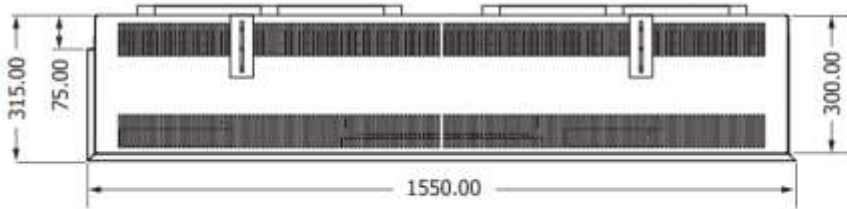

HUIS & HAARD
haarden & kachels

ELEMENT4
Model: Bidore 150e
(available in left or right corner)