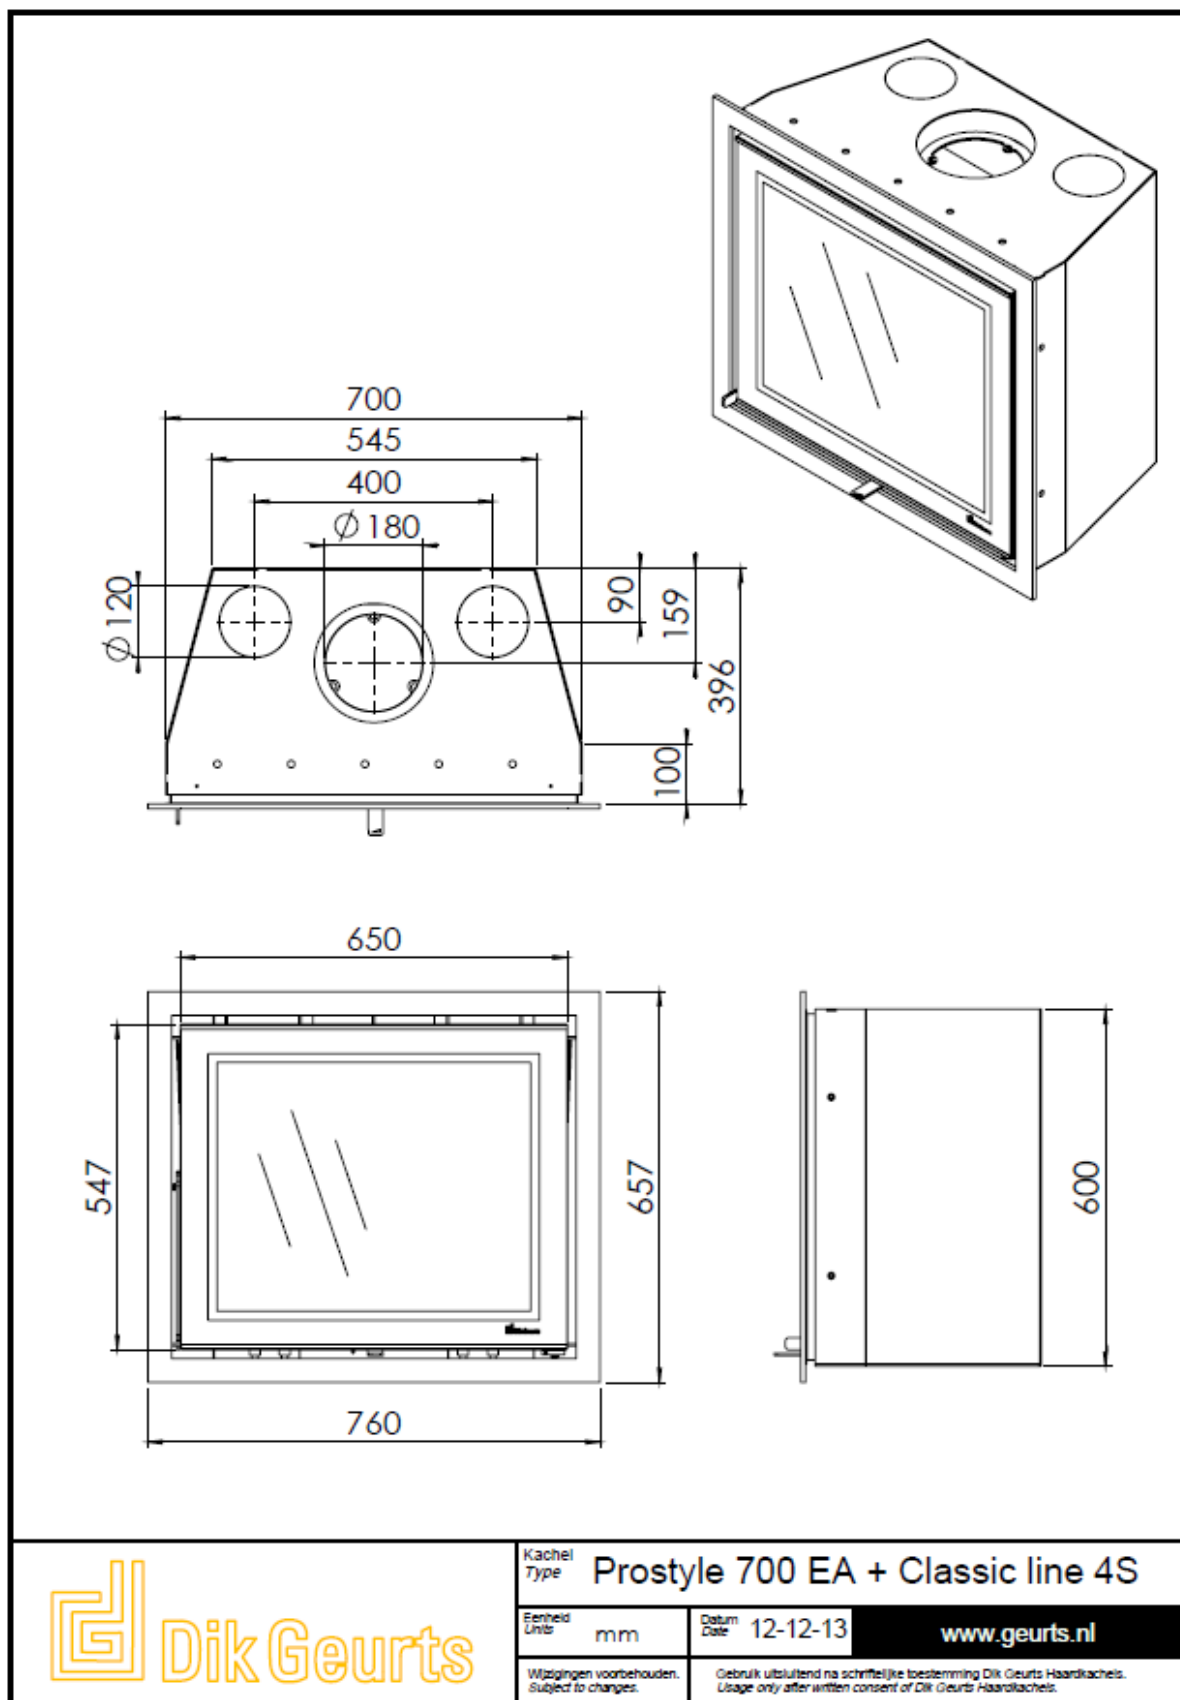

HUIS & HAARD

haarden & kachels

Dik Geurts

Kachel Type **Prostyle 700 EA + Classic line 4S**

Eenheid Unit **mm**

Datum Date **12-12-13**

www.geurts.nl

Wijzigingen voorbehouden.
Subject to changes.

Gebruik uitsluitend na schriftelijke toestemming Dik Geurts Haardkachels.
Usage only after written consent of Dik Geurts Haardkachels.