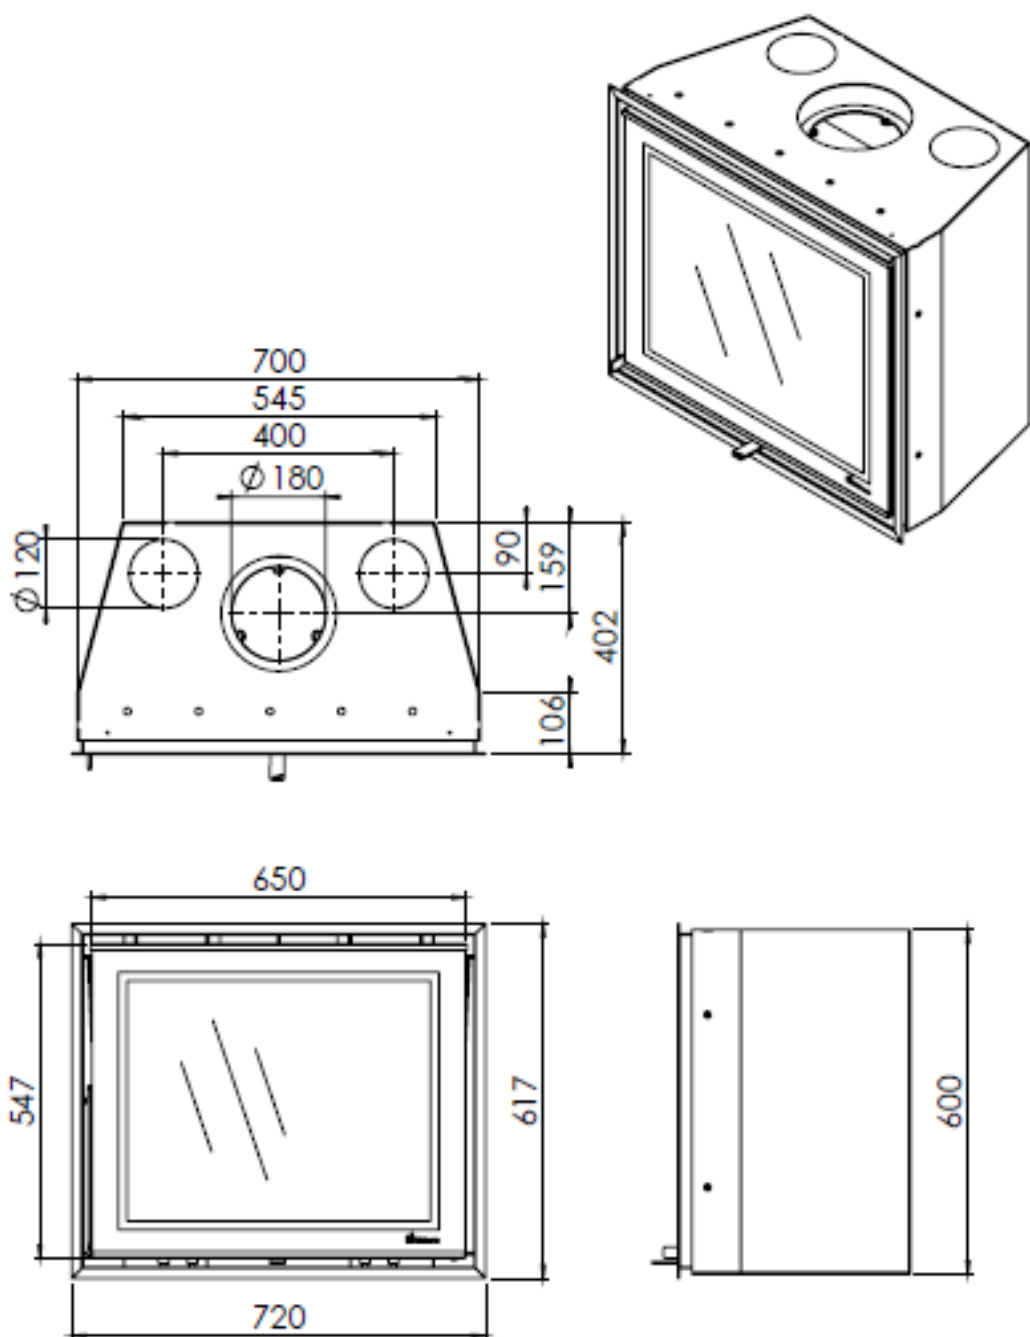

Gebruik uitsluitend na schriftelijke toestemming Dik Geurts Haardkachels.
Usage only after written consent of Dik Geurts Haardkachels.

 **Dik Geurts**

Kachel
Type **Prostyle 700 EA + Slim line**

Geheid
Loot mm