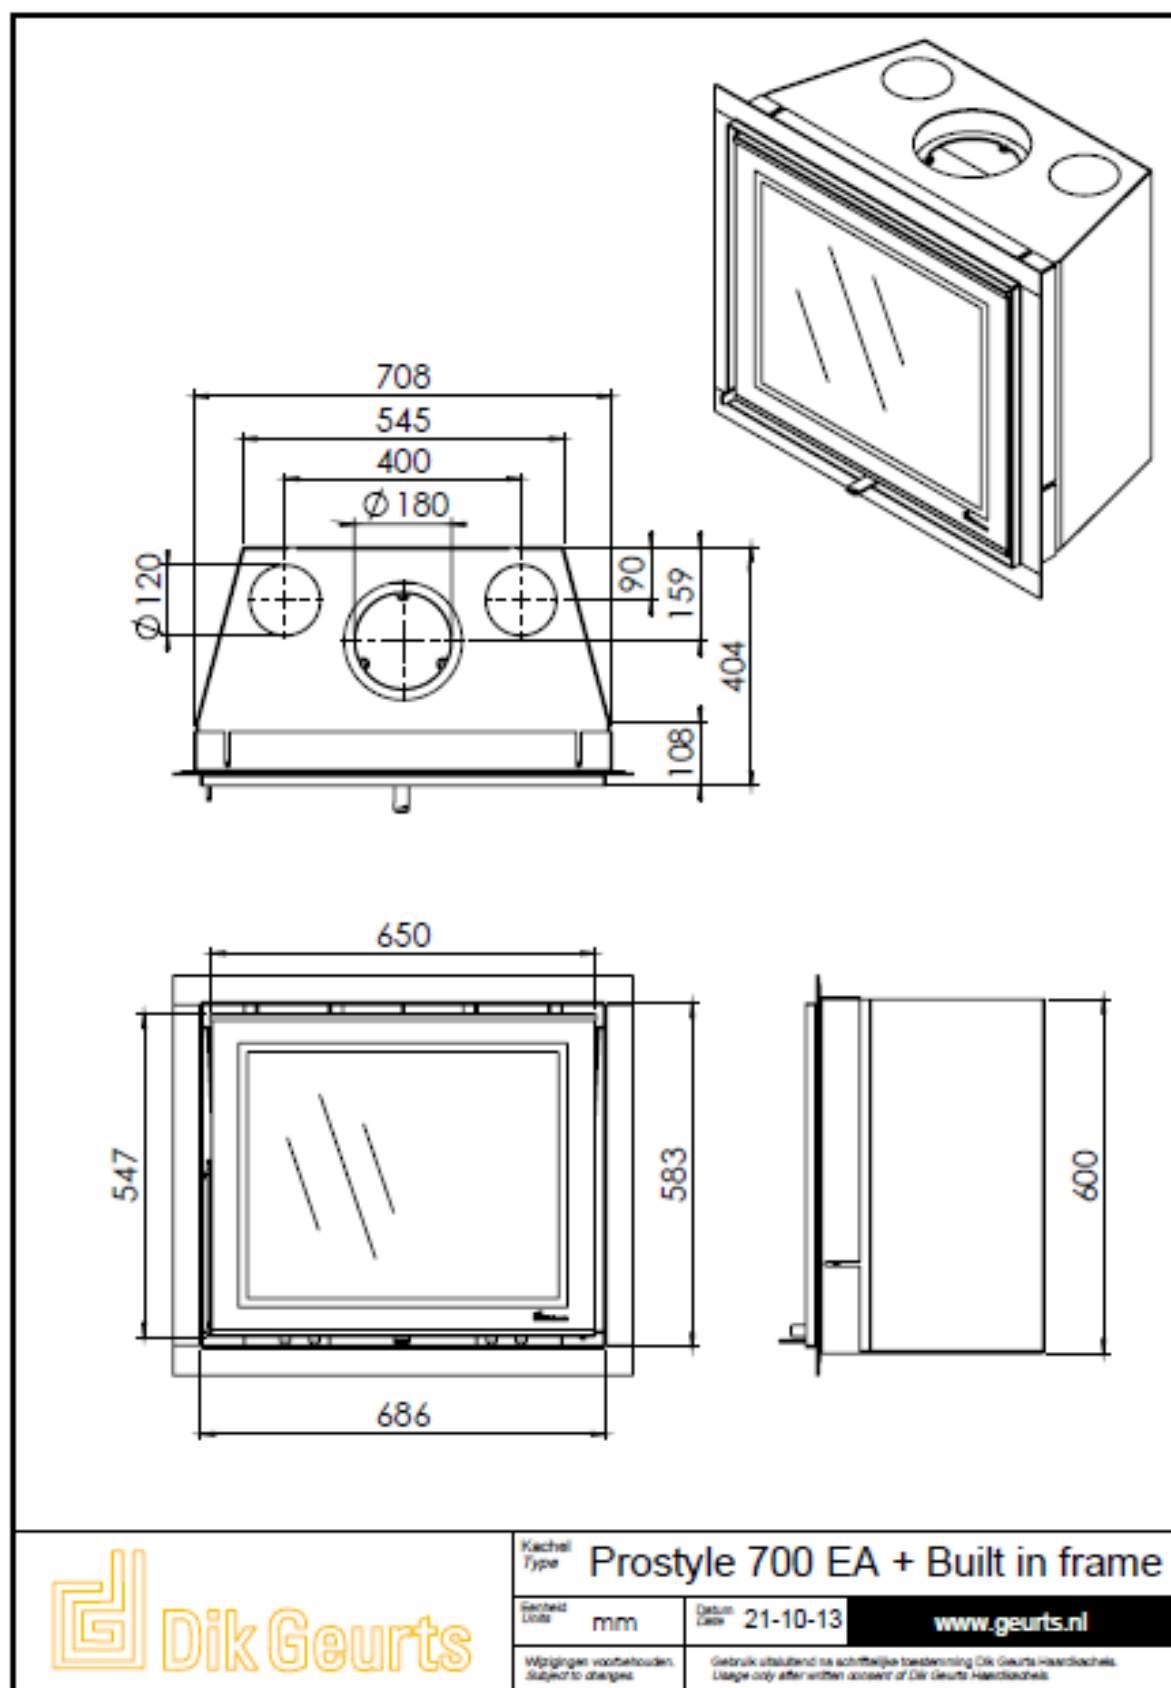

 **Dik Geurts**

Kachel Type **Prostyle 700 EA + Built in frame**

Geheid Unit mm

Geheid Unit 21-10-13

www.geurts.nl

Wijziging voorbeelden. Subject to changes.

Gebruik uitsluitend na schriftelijke toestemming Dik Geurts Haardkachels. Usage only after written consent of Dik Geurts Haardkachels.