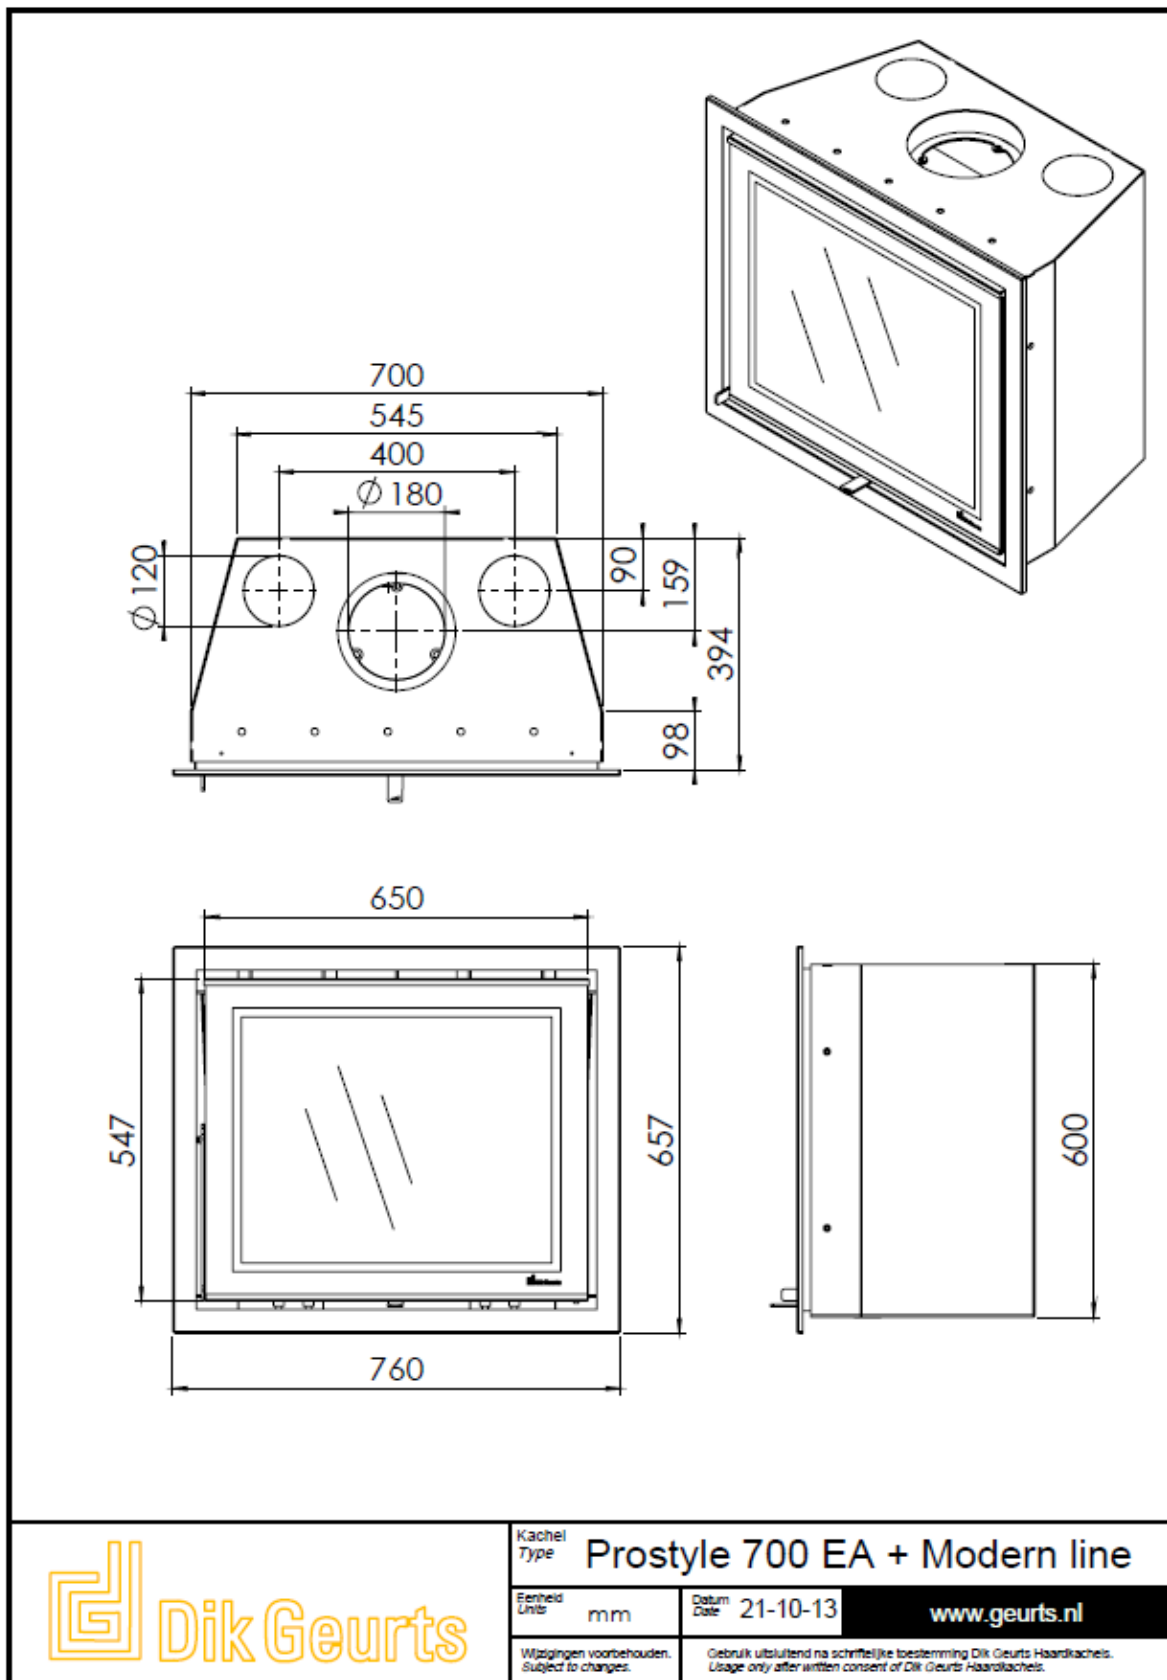

Gebruik uitsluitend na schriftelijke toestemming Dik Geurts Haardkachels.
Usage only after written consent of Dik Geurts Haardkachels.

 **Dik Geurts**

Kachel
Type **Prostyle 700 EA + Slim line**

Geheid
Loot mm