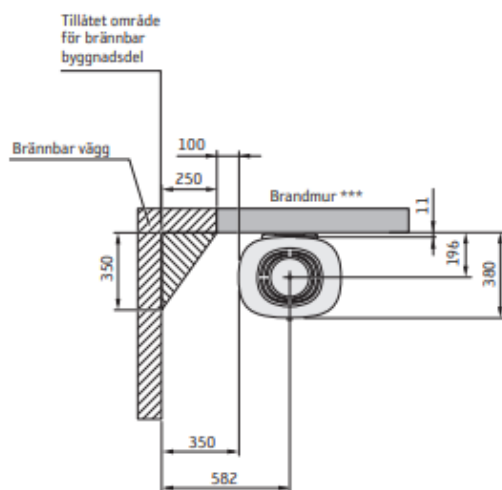

HUIS & HAARD

haarden & kachels

C810W Style

INSTALLATION MOT BRÄNNBAR VÄGG

INSTALLATION MOT BRANDMUR