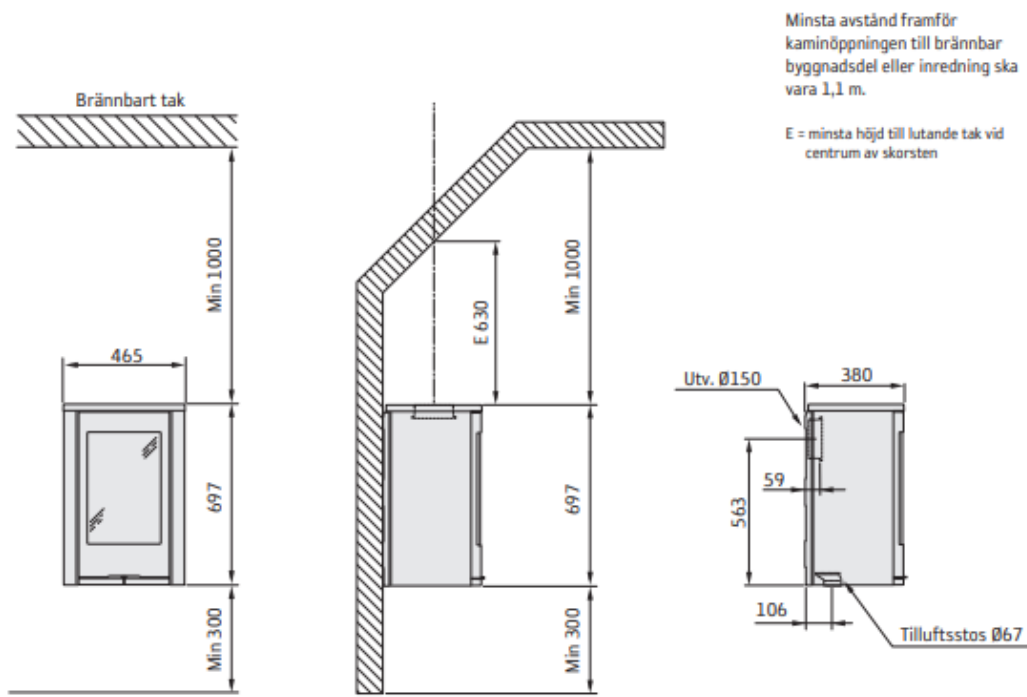

HUIS & HAARD

haarden & kachels

C810W Style

INSTALLATION MOT BRÄNNBAR VÄGG

INSTALLATION MOT BRANDMUR