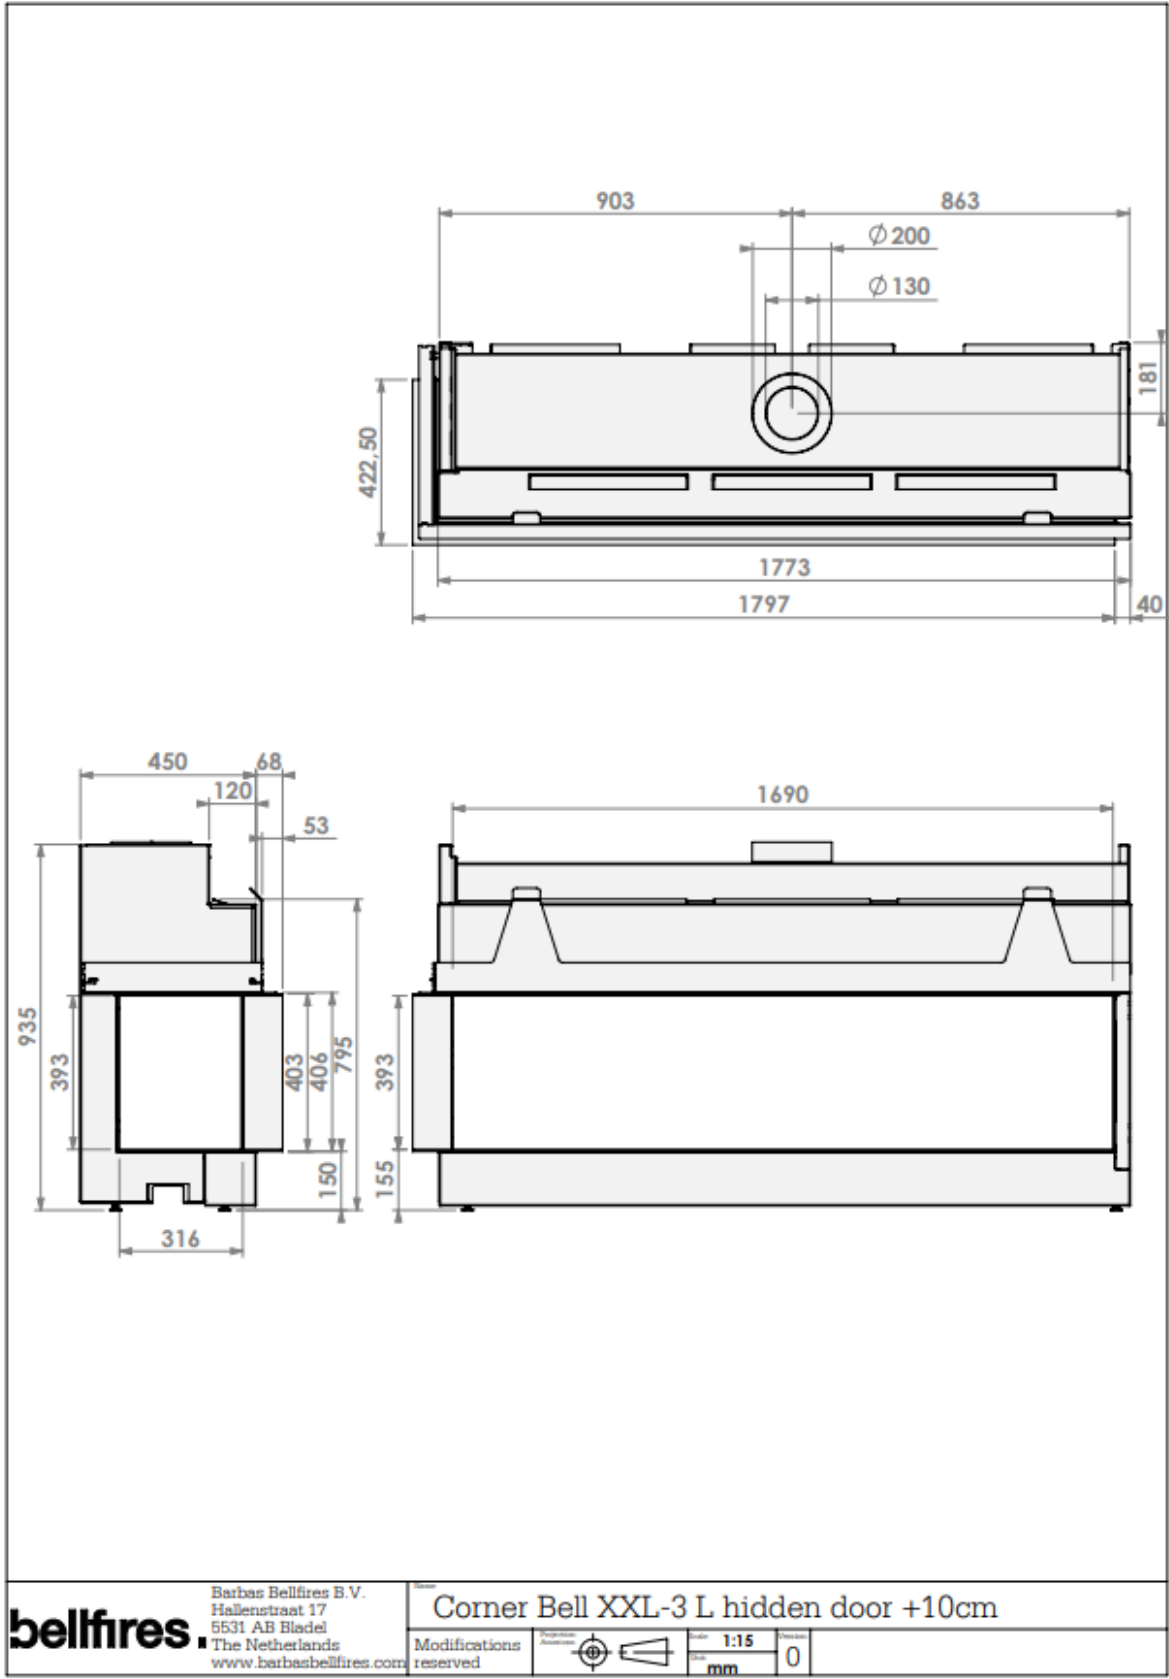

Modifications reserved		Scale: 1:15	Version: 0
		mm	

**belfires.**  
 Barbas Belfires B.V.  
 Hallenstraat 17  
 5531 AB Bladel  
 The Netherlands  
 www.barbasbelfires.com

Corner Bell XXL-3 L hidden door +10cm

Modifications reserved

Scale: 1:15  
 Unit: mm

Version: 0