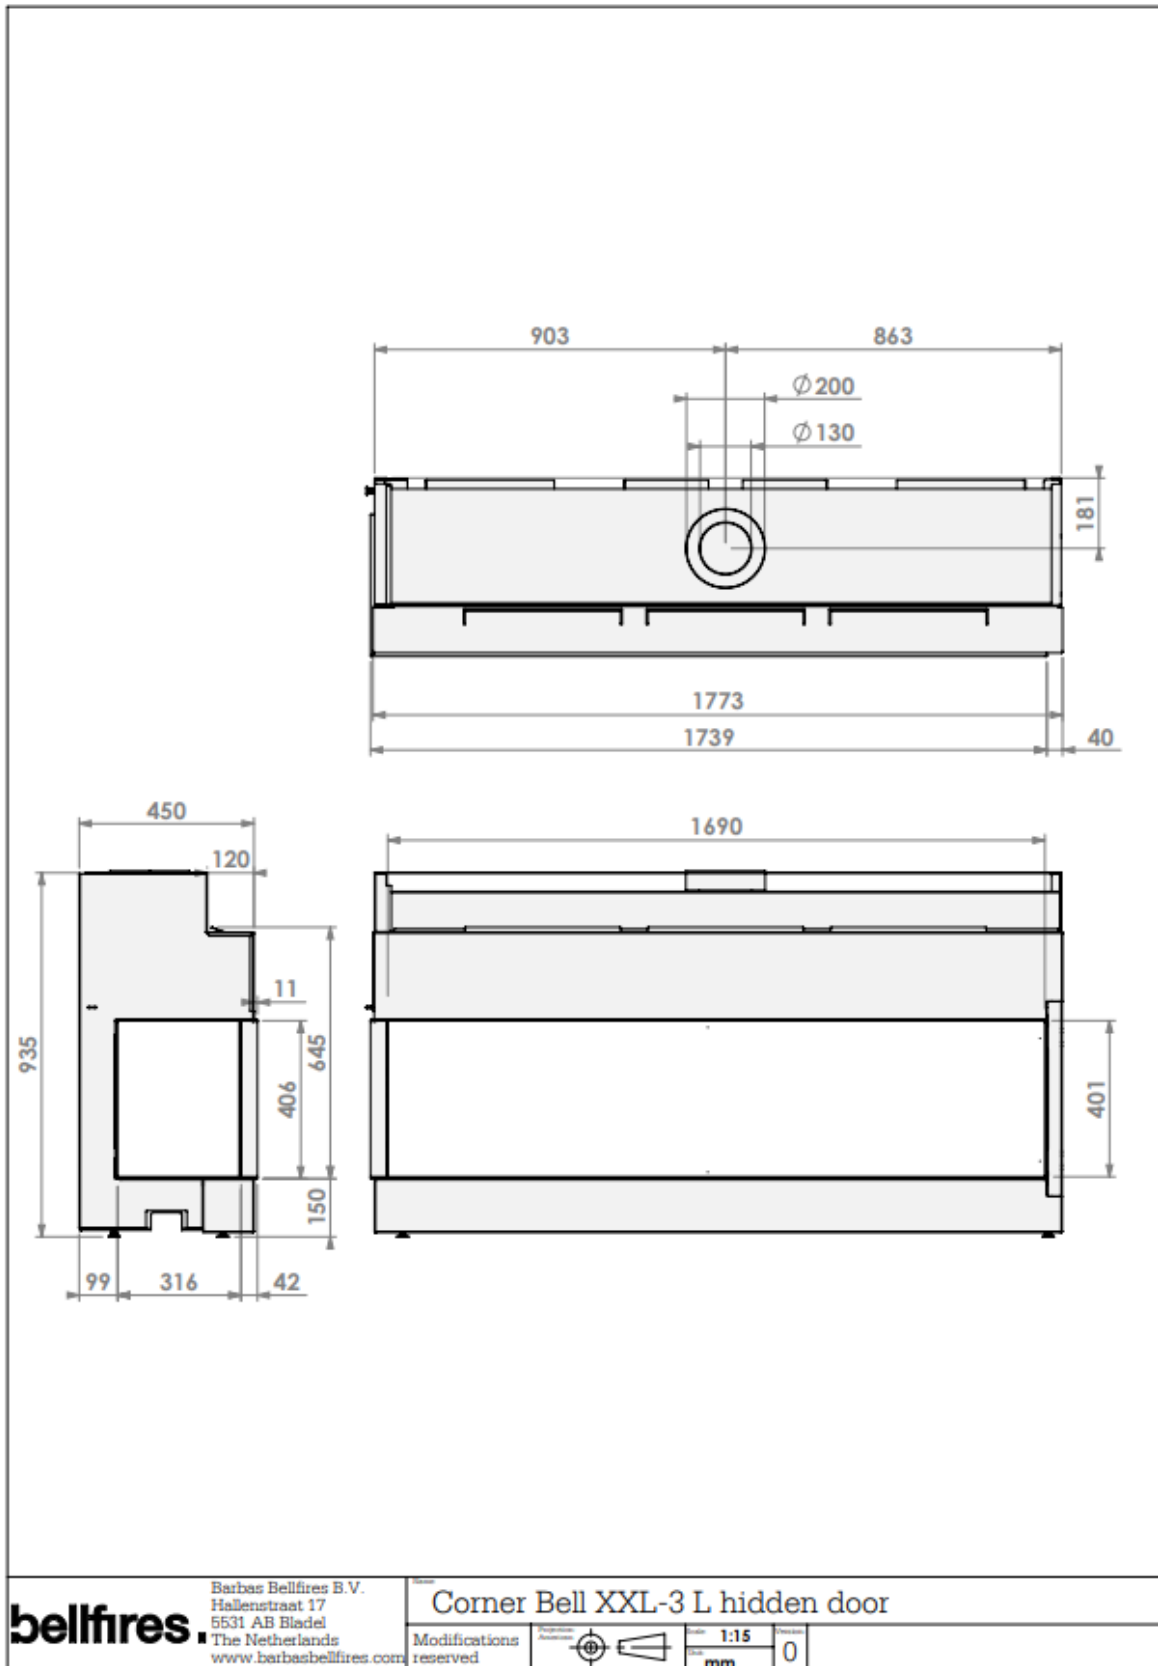

HUIS & HAARD

haarden & kachels