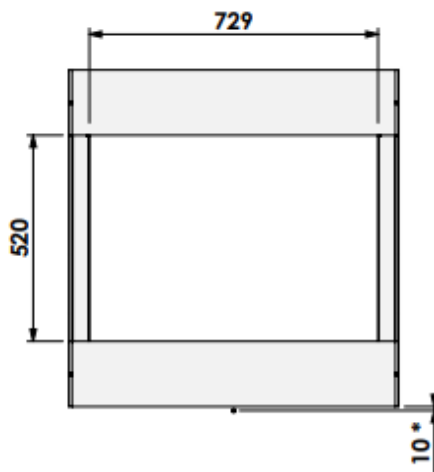

Scale: 1:15
 Unit: mm

Revision: 0

Draagframe hanghaard
 Floating support frame
 Une chaise murale
 Wandhalterung

* = Gas (flex)

belfires.

Barbas Belfires B.V.
 Hallenstraat 17
 5531 AB Bladel
 The Netherlands
 www.barbasbelfires.com