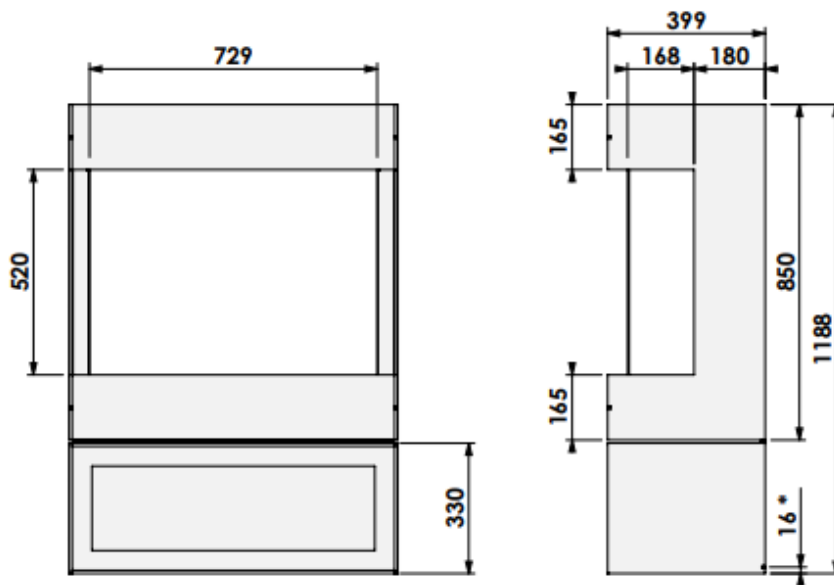

met opslagmodule
with Box store
avec socle
mit Fach

* = Gas

belfires

Barbas Belfires B.V.
Hallenstraat 17
5531 AB Bladel
The Netherlands
www.barbasbelfires.com

Box Gas Panorama 73-52

Modifications reserved

Scale: 1:15
Unit: mm

Revision: 0