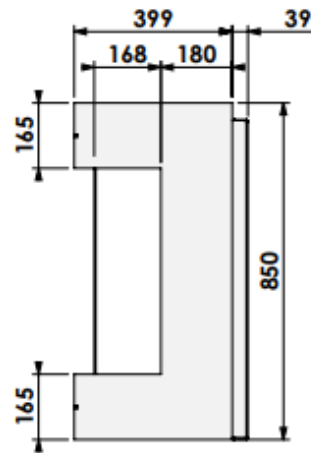

Scale: 1:15
 Unit: mm

Revision: 0

Draagframe hanghaard
 Floating support frame
 Une chaise murale
 Wandhalterung

* = Gas (flex)

belfires.

Barbas Belfires B.V.
 Hallenstraat 17
 5531 AB Bladel
 The Netherlands
 www.barbasbelfires.com

Box Gas Panorama 73-52

Modifications reserved

Scale: 1:15
 Unit: mm

0