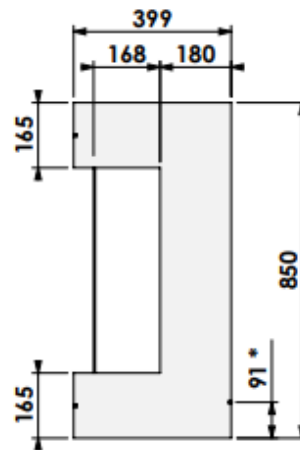

HUIS & HAARD

haarden & kachels

* = Gas (flex)

belfires

Barbas Bellfires B.V.
Hallenstraat 17
5531 AB Bladel
The Netherlands
www.barbasbellfires.com

Box Gas Panorama 73-52

Modifications reserved

Scale: 1:15
Unit: mm