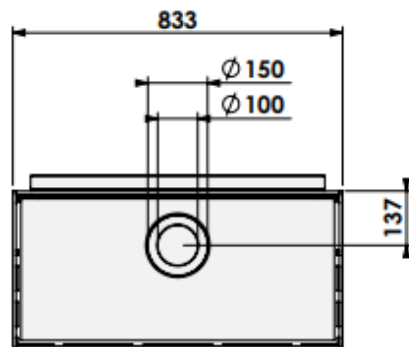

Scale: 1:15
 Unit: mm

Revision: 0

Draagframe hanghaard
 Floating support frame
 Une chaise murale
 Wandhalterung

* = Gas (flex)

belfires.

Barbas Belfires B.V.
 Hallenstraat 17
 5531 AB Bladel
 The Netherlands
 www.barbasbelfires.com

Box Gas Panorama 73-52

Modifications reserved

Scale: 1:15
 Unit: mm

0