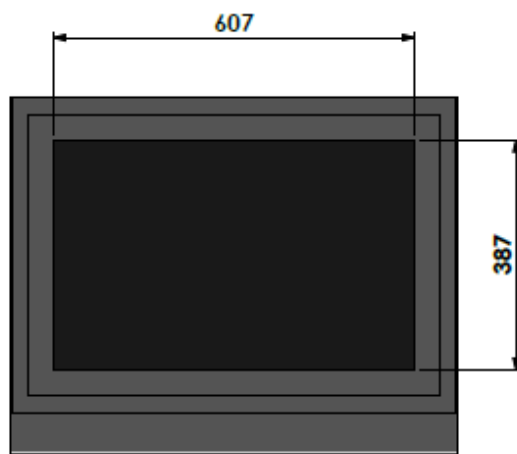

* = optional air inlet

barbas

Barbas Bellfires B.V.
Hallenstraat 17
56631 AB Bladel
The Netherlands
www.barbasbellfires.com

Model **Universal 6-80 frameless**

Modifications
reserved

Scale
1:10
mm

Version
0