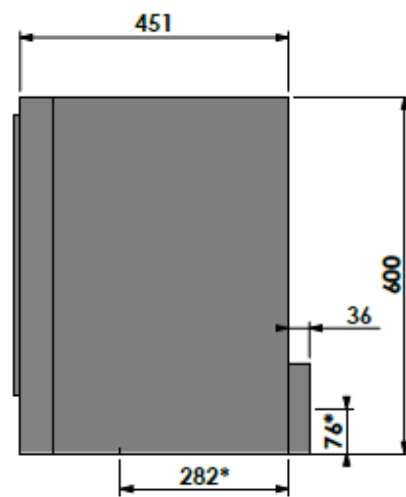

Scale: **1:10**  
 Unit: **mm**

Version: **0**

**barbas**

Barbas Bellfires B.V.  
 Hellenstraat 17  
 6631 AB Bladelp  
 The Netherlands  
 www.barbasbellfires.com

Universal 6-80 insert frame

Modifications  
 reserved

Scale: 1:10  
 Unit: mm

Version: 0

\* = optional air inlet

**barbas**

Barbas Bellfires B.V.  
Hallenstraat 17  
56631 AB Bladel  
The Netherlands  
www.barbasbellfires.com

Model **Universal 6-80 frameless**

Modifications  
reserved

Scale  
1:10  
mm

Version  
0