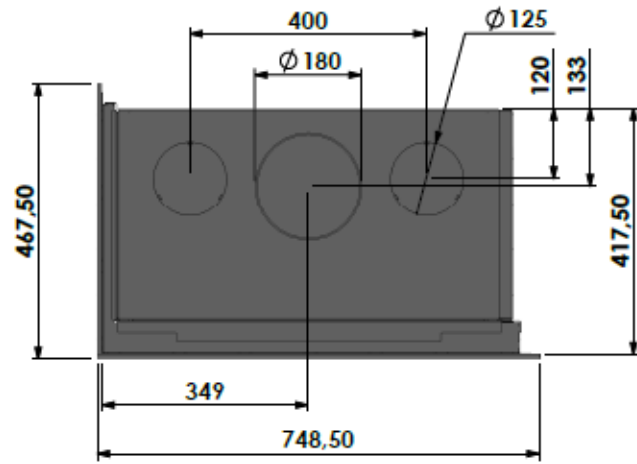

HUIS & HAARD

haarden & kachels

* = Optional air inlet $\varnothing 125$ mm rear side
 ** = Optional air inlet $\varnothing 125$ mm bottom side

barbas

Barbas Bellfires B.V.
 Hallenstraat 17
 6631 AB Bleiswijk
 The Netherlands
www.barbasbellfires.com

Unilux-6-270 Left built-in frame

Modifications reserved

Scale: 1:10
 Unit: mm

Revisions: 0

* = Optional air inlet $\varnothing 125$ mm rear side
 ** = Optional air inlet $\varnothing 125$ mm bottom side

barbas