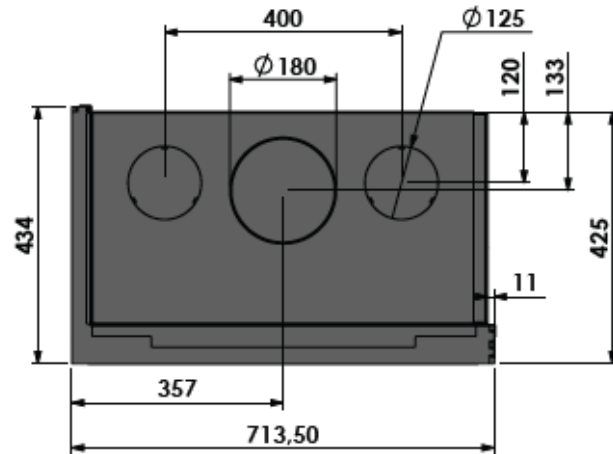

HUIS & HAARD

haarden & kachels

* = Optional air inlet $\varnothing 125$ mm rear side
 ** = Optional air inlet $\varnothing 125$ mm bottom side

barbas

Barbas Bellfires B.V.
 Hallenstraat 17
 6631 AB Bleiswijk
 The Netherlands
www.barbasbellfires.com

Unilux-6-270 Left built-in frame

Modifications reserved

Scale: 1:10
 Unit: mm

Revisions: 0

* = Optional air inlet $\varnothing 125$ mm rear side
 ** = Optional air inlet $\varnothing 125$ mm bottom side

barbas