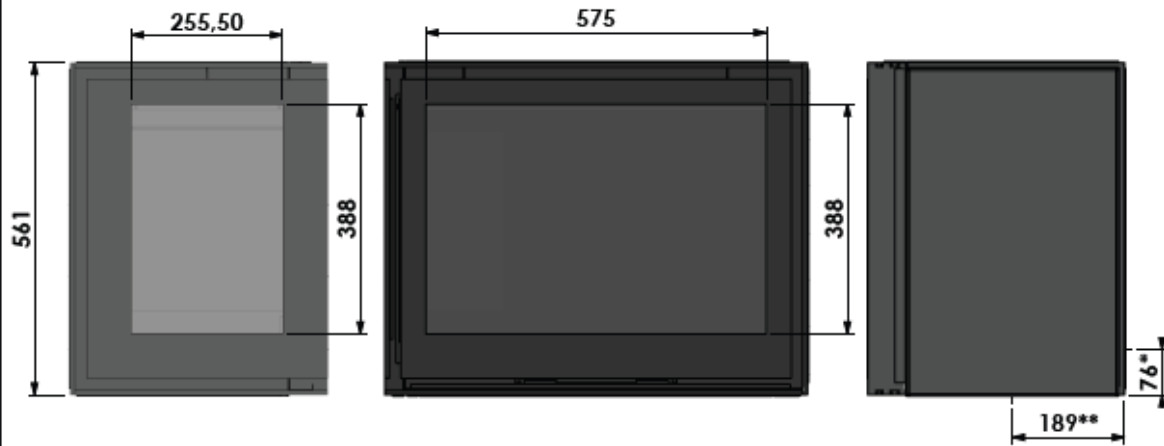

HUIS & HAARD

haarden & kachels

* = Optional air inlet $\varnothing 125$ mm rear side
 ** = Optional air inlet $\varnothing 125$ mm bottom side

barbas

Barbas Bellfires B.V.
 Hallenstraat 17
 6631 AB Bleiswijk
 The Netherlands
www.barbasbellfires.com

Unilux-6-270 Left built-in frame

Modifications reserved

Scale: 1:10
 Unit: mm

Revisions: 0

* = Optional air inlet $\varnothing 125$ mm rear side
 ** = Optional air inlet $\varnothing 125$ mm bottom side

barbas