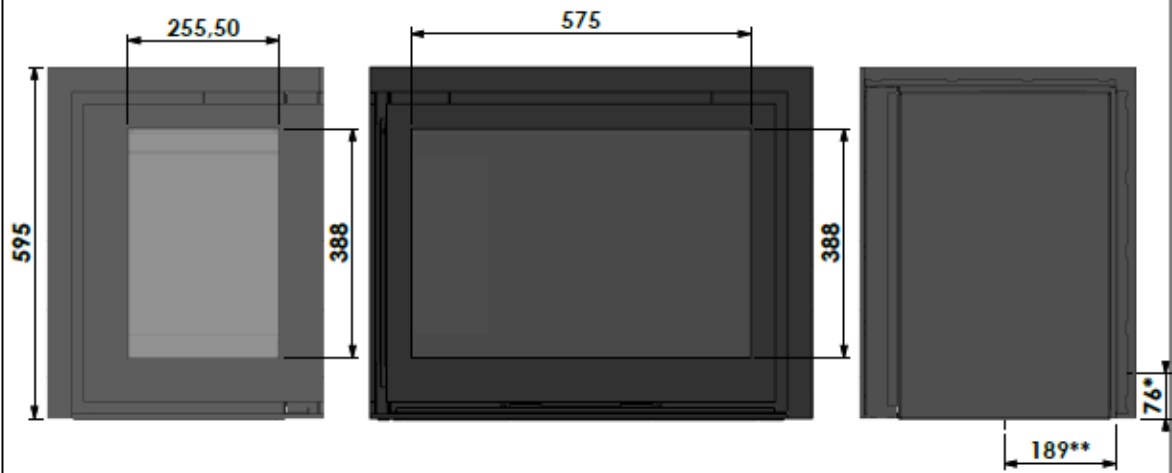

HUIS & HAARD

haarden & kachels

* = Optional air inlet $\varnothing 125$ mm rear side
 ** = Optional air inlet $\varnothing 125$ mm bottom side

barbas

Barbas Bellfires B.V.
 Hallenstraat 17
 6631 AB Bleiswijk
 The Netherlands
www.barbasbellfires.com

Unilux-6-270 Left built-in frame

Modifications reserved

Scale: 1:10
 Unit: mm

Revisions: 0

* = Optional air inlet $\varnothing 125$ mm rear side
 ** = Optional air inlet $\varnothing 125$ mm bottom side

barbas