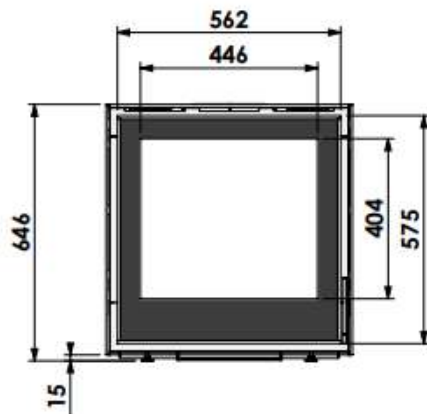

HUIS & HAARD

haarden & kachels

zonder voetstuk (op maat gemaakt door eindgebruiker)
without base (custom-made by end-user)

* = optional air inlet $\varnothing$ 125 mm

barbas

Barbas Bellfires B.V.
Hallenstraat 17
5531 AB Bladel
The Netherlands
www.barbasbellfires.com

Model: **BOX³⁰ 60**

Modifications reserved

Scale: **1:15**
Unit: **mm**

Version: **0**