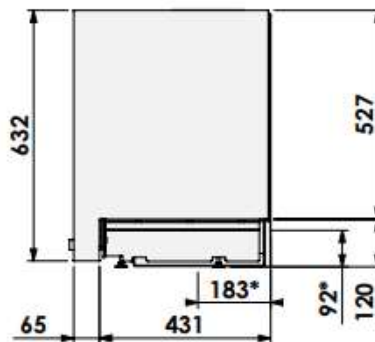

HUIS & HAARD

haarden & kachels

zonder voetstuk (op maat gemaakt door eindgebruiker)
without base (custom-made by end-user)

* = optional air inlet $\varnothing$ 125 mm

barbas

Barbas Bellfires B.V.
Hallenstraat 17
5531 AB Bladel
The Netherlands
www.barbasbellfires.com

Model: **BOX³⁰ 60**

Modifications reserved

Scale: **1:15**
Unit: **mm**

Version: **0**