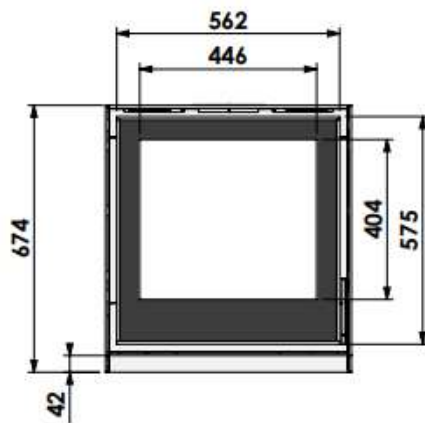

Model: **BOX³⁰ 60**

Modifications reserved

Scale: **1:15**
Unit: **mm**

Version: **0**

stalen voetstuk
steelbase

* = optional air inlet \varnothing 125 mm

barbas

Barbas Bellfires B.V.
Hallenstraat 17
5531 AB Bladel
The Netherlands
www.barbasbellfires.com