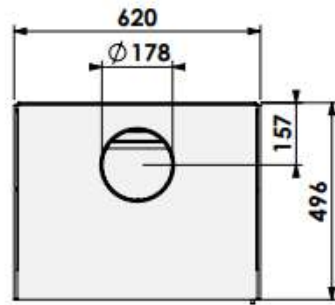

HUIS & HAARD

haarden & kachels

zonder voetstuk (op maat gemaakt door eindgebruiker)
without base (custom-made by end-user)

* = optional air inlet $\varnothing$ 125 mm

barbas

Barbas Bellfires B.V.
Hallenstraat 17
5531 AB Bladel
The Netherlands
www.barbasbellfires.com

Model: **BOX³⁰ 60**

Modifications reserved

Scale: **1:15**
Unit: **mm**

Version: **0**