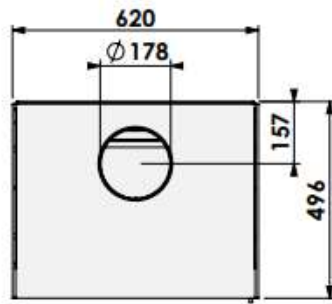

Model: **BOX³⁰ 60**

Modifications reserved

Scale: **1:15**
Unit: **mm**

Version: **0**

stalen voetstuk
steelbase

* = optional air inlet \varnothing 125 mm

barbas

Barbas Bellfires B.V.
Hallenstraat 17
5531 AB Bladel
The Netherlands
www.barbasbellfires.com

BOX³⁰ 60

Modifications reserved

1:15
mm

0