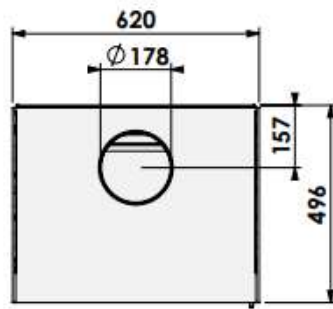

Model: **BOX³⁰ 60**

Modifications reserved

Scale: **1:15**
Unit: **mm**

Version: **0**

stalen voetstuk
steelbase

* = optional air inlet \varnothing 125 mm

barbas

Barbas Bellfires B.V.
Hallenstraat 17
5531 AB Bladel
The Netherlands
www.barbasbellfires.com

BO^X30 60

Modifications reserved

1:15
mm

0

houtopslagmodule
wood log storage module

* = optional air inlet Ø 125 mm

barbas

Barbas Bellfires B.V.
Hallenstraat 17
5531 AB Bladel
The Netherlands
www.barbasbellfires.com

BOX³⁰ 60

Modifications reserved

1:15
mm

0