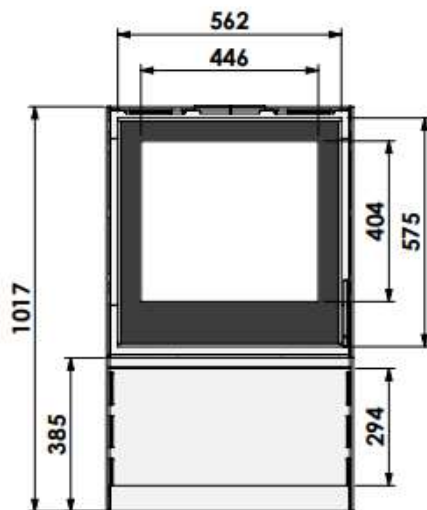

Model: **BOX³⁰ 60**

Modifications reserved

Scale: **1:15**
Unit: **mm**

Version: **0**

stalen voetstuk
steelbase

* = optional air inlet \varnothing 125 mm

barbas

Barbas Bellfires B.V.
Hallenstraat 17
5531 AB Bladel
The Netherlands
www.barbasbellfires.com

BO^X30 60

Modifications reserved

1:15
mm

0

houtopslagmodule
wood log storage module

* = optional air inlet Ø 125 mm

barbas

Barbas Bellfires B.V.
Hallenstraat 17
5531 AB Bladel
The Netherlands
www.barbasbellfires.com

BOX³⁰ 60

Modifications reserved

1:15
mm

0