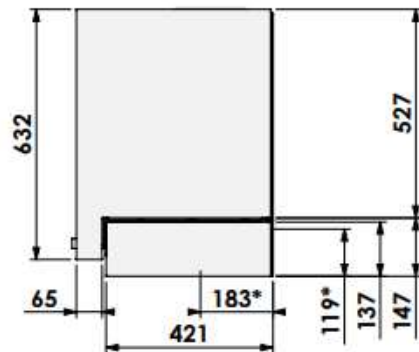

Model: **BOX³⁰ 60**

Modifications reserved

Scale: **1:15**
Unit: **mm**

Version: **0**

stalen voetstuk
steelbase

* = optional air inlet \varnothing 125 mm

barbas

Barbas Bellfires B.V.
Hallenstraat 17
5531 AB Bladel
The Netherlands
www.barbasbellfires.com