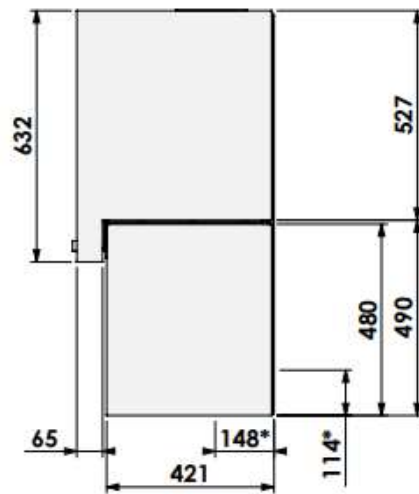

Model: **BOX³⁰ 60**

Modifications reserved

Scale: **1:15**
Unit: **mm**

Version: **0**

stalen voetstuk
steelbase

* = optional air inlet \varnothing 125 mm

barbas

Barbas Bellfires B.V.
Hallenstraat 17
5531 AB Bladel
The Netherlands
www.barbasbellfires.com

BO^X30 60

Modifications reserved

1:15
mm

0

houtopslagmodule
wood log storage module

* = optional air inlet Ø 125 mm

barbas

Barbas Bellfires B.V.
Hallenstraat 17
5531 AB Bladel
The Netherlands
www.barbasbellfires.com

BOX³⁰ 60

Modifications reserved

1:15
mm

0