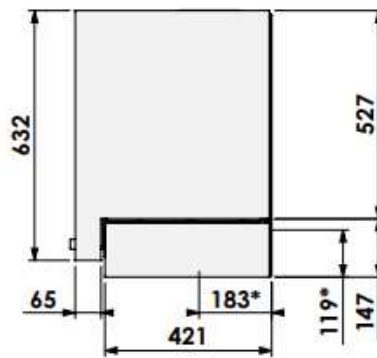

Model: **BOX³⁰ 50**

Modifications reserved

Scale: **1:15**
Unit: **mm**

Version: **0**

stalen voetstuk
steelbase

* = optional air inlet \varnothing 125 mm

barbas
Barbas Bellfires B.V.
Hallenstraat 17
5531 AB Bladel
The Netherlands
www.barbasbellfires.com

BOX³⁰ 50

Modifications reserved

1:15

mm

0