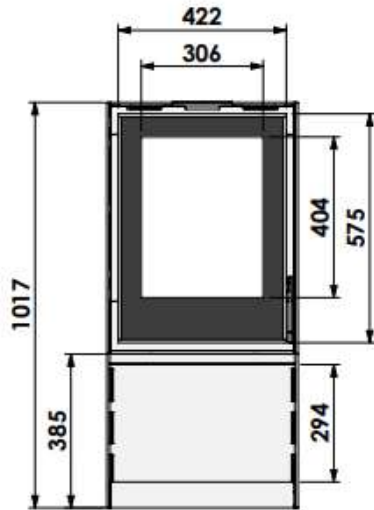

Model: **BOX³⁰ 50**

Modifications reserved

Scale: **1:15**
Unit: **mm**

Version: **0**

stalen voetstuk
steelbase

* = optional air inlet \varnothing 125 mm

barbas
Barbas Bellfires B.V.
Hallenstraat 17
5531 AB Bladel
The Netherlands
www.barbasbellfires.com

BOX³⁰ 50	
Modifications reserved	
Scale: 1:15 mm	Revision: 0

houtopslagmodule
wood log storage module

* = optional air inlet \varnothing 125 mm

barbas

Barbas Bellfires B.V.
Hallenstraat 17
5531 AB Bladel
The Netherlands
www.barbasbellfires.com

BOX³⁰ 50

Modifications reserved

1:15

mm

0