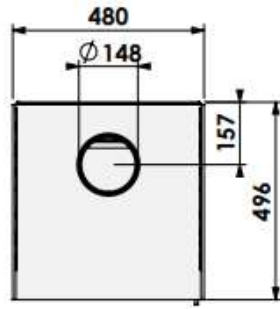

Model: **BOX³⁰ 50**

Modifications reserved

Scale: **1:15**
Unit: **mm**

Version: **0**

stalen voetstuk
steelbase

* = optional air inlet \varnothing 125 mm

barbas
Barbas Bellfires B.V.
Hallenstraat 17
5531 AB Bladel
The Netherlands
www.barbasbellfires.com

BOX³⁰ 50	
Modifications reserved	
Scale: 1:15 mm	Revision: 0

houtopslagmodule
wood log storage module

* = optional air inlet \varnothing 125 mm

barbas

Barbas Bellfires B.V.
Hallenstraat 17
5531 AB Bladel
The Netherlands
www.barbasbellfires.com

BOX³⁰ 50

Modifications reserved

1:15

mm

0