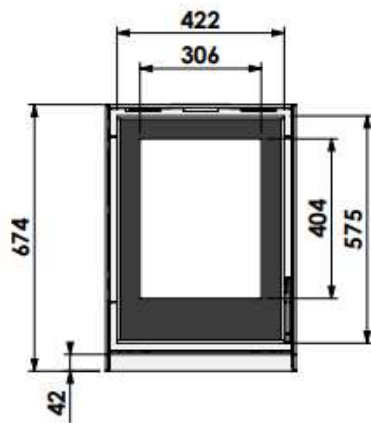

Model: **BOX³⁰ 50**

Modifications reserved

Scale: **1:15**
Unit: **mm**

Version: **0**

stalen voetstuk
steelbase

* = optional air inlet \varnothing 125 mm

barbas
Barbas Bellfires B.V.
Hallenstraat 17
5531 AB Bladel
The Netherlands
www.barbasbellfires.com