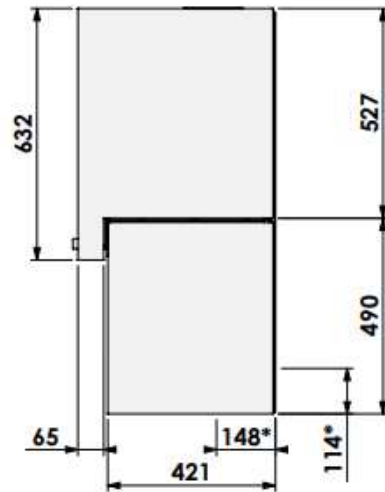

houtopslagmodule
wood log storage module

* = optional air inlet $\varnothing$ 125 mm

barbas

Barbas Bellfires B.V.
Hallenstraat 17
5531 AB Bladel
The Netherlands
www.barbasbellfires.com

BOX³⁰ 50

Modifications reserved

1:15

mm

0