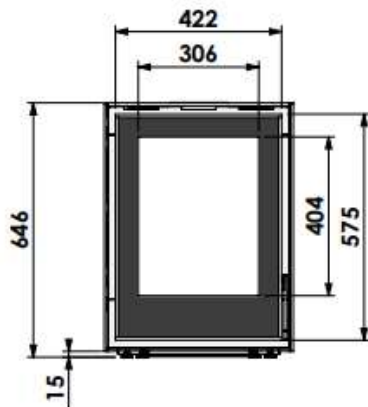

HUIS & HAARD

haarden & kachels

zonder voetstuk (op maat gemaakt door eindgebruiker)
without base (custom-made by end-user)

* = optional air inlet $\varnothing$ 125 mm

barbas.

Barbas Bellfires B.V.
Hallenstraat 17
5531 AB Bladel
The Netherlands
www.barbasbellfires.com

Model: **BOX³⁰ 50**

Modifications reserved

Scale: **1:15**
Unit: **mm**

Version: **0**