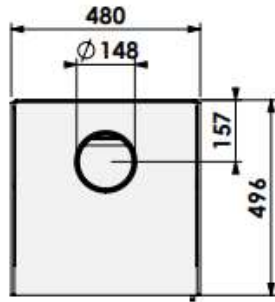

HUIS & HAARD

haarden & kachels

zonder voetstuk (op maat gemaakt door eindgebruiker)
without base (custom-made by end-user)

* = optional air inlet $\varnothing$ 125 mm

barbas.

Barbas Bellfires B.V.
Hallenstraat 17
5531 AB Bladel
The Netherlands
www.barbasbellfires.com

Model: **BOX³⁰ 50**

Modifications reserved

Scale: **1:15**
Unit: **mm**

Version: **0**