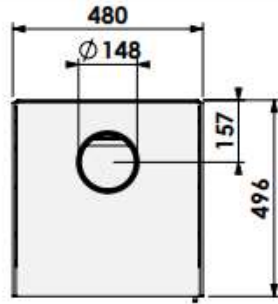

Model: **BOX³⁰ 50**

Modifications reserved

Scale: **1:15**
Unit: **mm**

Version: **0**

stalen voetstuk
steelbase

* = optional air inlet \varnothing 125 mm

barbas
Barbas Bellfires B.V.
Hallenstraat 17
5531 AB Bladel
The Netherlands
www.barbasbellfires.com

BOX³⁰ 50

Modifications reserved

1:15

mm

0