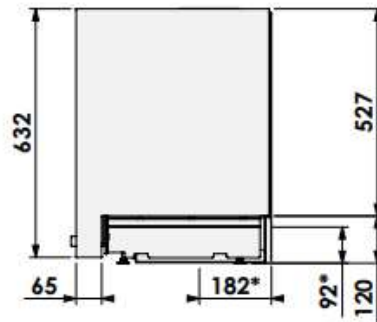

HUIS & HAARD

haarden & kachels

zonder voetstuk (op maat gemaakt door eindgebruiker)
without base (custom-made by end-user)

* = optional air inlet \varnothing 125 mm

barbas.

Barbas Bellfires B.V.
Hallenstraat 17
5531 AB Bladel
The Netherlands
www.barbasbellfires.com

Model: **BOX³⁰ 50**

Modifications reserved

Scale: **1:15**
Unit: **mm**

Version: **0**

stalen voetstuk
steelbase

* = optional air inlet \varnothing 125 mm

barbas
Barbas Bellfires B.V.
Hallenstraat 17
5531 AB Bladel
The Netherlands
www.barbasbellfires.com

BOX³⁰ 50

Modifications reserved

1:15

mm

0