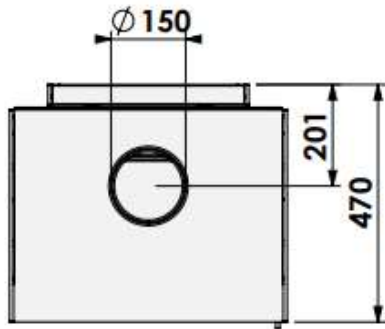

HUIS & HAARD

haarden & kachels

zonder voetstuk (op maat gemaakt door eindgebruiker)
without base (custom-made by end-user)

* = optional air inlet \varnothing 125 mm
** = height INCL optional air inlet
*** = height EXCL optional air inlet

stalen voetstuk
steelbase

* = optional air inlet $\phi 125$ mm

hanghaard
hanging

* = optional air inlet $\varnothing 125$ mm

houtopslagmodule
wood log storage module

* = optional air inlet \varnothing 125 mm