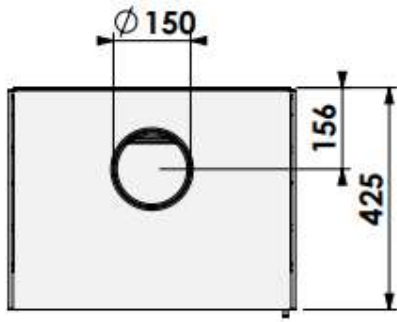

HUIS & HAARD

haarden & kachels

zonder voetstuk (op maat gemaakt door eindgebruiker)
without base (custom-made by end-user)

* = optional air inlet \varnothing 125 mm
** = height INCL optional air inlet
*** = height EXCL optional air inlet

stalen voetstuk
steelbase

* = optional air inlet $\phi 125$ mm

hanghaard
hanging

* = optional air inlet $\varnothing 125$ mm

houtopslagmodule
wood log storage module

* = optional air inlet \varnothing 125 mm