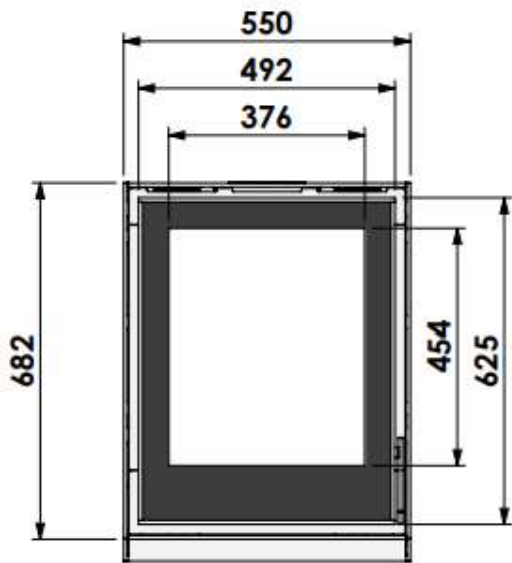

HUIS & HAARD

haarden & kachels

zonder voetstuk (op maat gemaakt door eindgebruiker)
without base (custom-made by end-user)

* = optional air inlet \varnothing 125 mm
** = height INCL optional air inlet
*** = height EXCL optional air inlet

stalen voetstuk
steelbase

* = optional air inlet $\phi 125$ mm

hanghaard
hanging

* = optional air inlet $\varnothing 125$ mm

houtopslagmodule
wood log storage module

* = optional air inlet \varnothing 125 mm