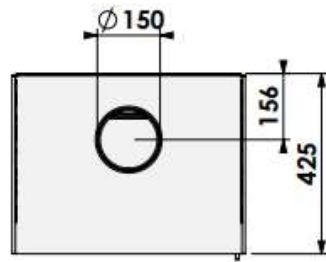

HUIS & HAARD

haarden & kachels

zonder voetstuk (op maat gemaakt door eindgebruiker)
without base (custom-made by end-user)

* = optional air inlet \varnothing 125 mm
** = height INCL optional air inlet
*** = height EXCL optional air inlet

stalen voetstuk
steelbase

* = optional air inlet $\phi 125$ mm

hanghaard
hanging

* = optional air inlet $\varnothing 125$ mm

houtopslagmodule
wood log storage module

* = optional air inlet \varnothing 125 mm