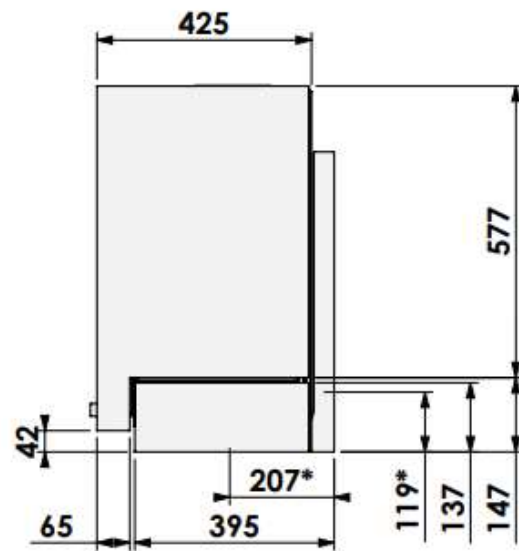

HUIS & HAARD

haarden & kachels

zonder voetstuk (op maat gemaakt door eindgebruiker)
without base (custom-made by end-user)

* = optional air inlet \varnothing 125 mm
** = height INCL optional air inlet
*** = height EXCL optional air inlet

stalen voetstuk
steelbase

* = optional air inlet $\phi 125$ mm

hanghaard
hanging

* = optional air inlet $\varnothing 125$ mm

houtopslagmodule
wood log storage module

* = optional air inlet \varnothing 125 mm