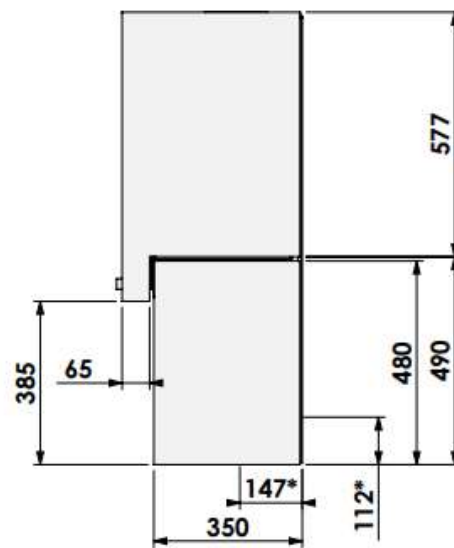

HUIS & HAARD

haarden & kachels

zonder voetstuk (op maat gemaakt door eindgebruiker)
without base (custom-made by end-user)

* = optional air inlet \varnothing 125 mm
** = height INCL optional air inlet
*** = height EXCL optional air inlet

stalen voetstuk
steelbase

* = optional air inlet $\phi 125$ mm

hanghaard
hanging

* = optional air inlet $\varnothing 125$ mm

houtopslagmodule
wood log storage module

* = optional air inlet \varnothing 125 mm