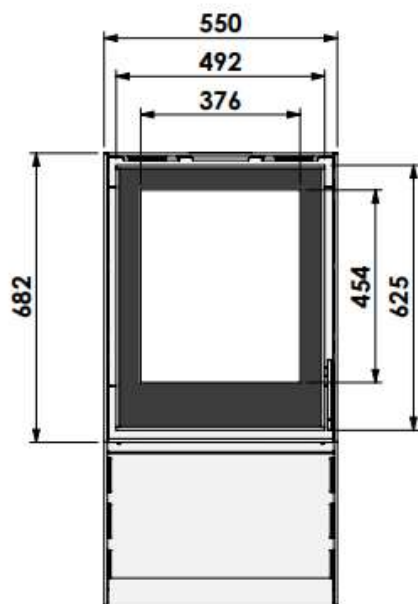

HUIS & HAARD

haarden & kachels

zonder voetstuk (op maat gemaakt door eindgebruiker)
without base (custom-made by end-user)

* = optional air inlet \varnothing 125 mm
** = height INCL optional air inlet
*** = height EXCL optional air inlet

stalen voetstuk
steelbase

* = optional air inlet $\phi 125$ mm

hanghaard
hanging

* = optional air inlet $\varnothing 125$ mm

houtopslagmodule
wood log storage module

* = optional air inlet \varnothing 125 mm