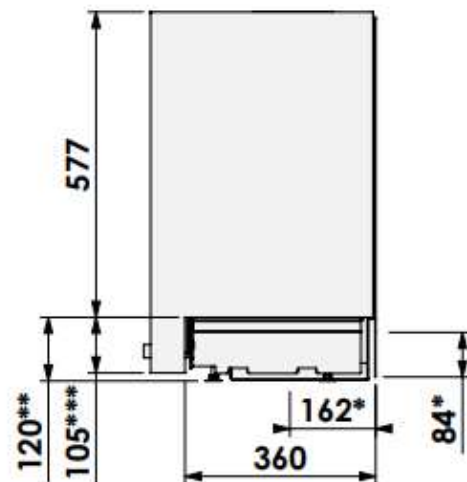

HUIS & HAARD

haarden & kachels

zonder voetstuk (op maat gemaakt door eindgebruiker)
without base (custom-made by end-user)

* = optional air inlet \varnothing 125 mm
** = height INCL optional air inlet
*** = height EXCL optional air inlet

stalen voetstuk
steelbase

* = optional air inlet $\phi 125$ mm

hanghaard
hanging

* = optional air inlet $\varnothing 125$ mm

houtopslagmodule
wood log storage module

* = optional air inlet \varnothing 125 mm