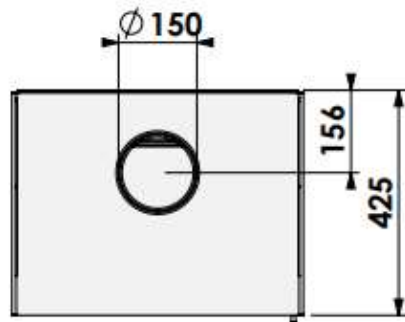

HUIS & HAARD

haarden & kachels

zonder voetstuk (op maat gemaakt door eindgebruiker)
without base (custom-made by end-user)

* = optional air inlet \varnothing 125 mm
** = height INCL optional air inlet
*** = height EXCL optional air inlet

stalen voetstuk
steelbase

* = optional air inlet $\phi 125$ mm

hanghaard
hanging

* = optional air inlet $\varnothing 125$ mm

houtopslagmodule
wood log storage module

* = optional air inlet \varnothing 125 mm