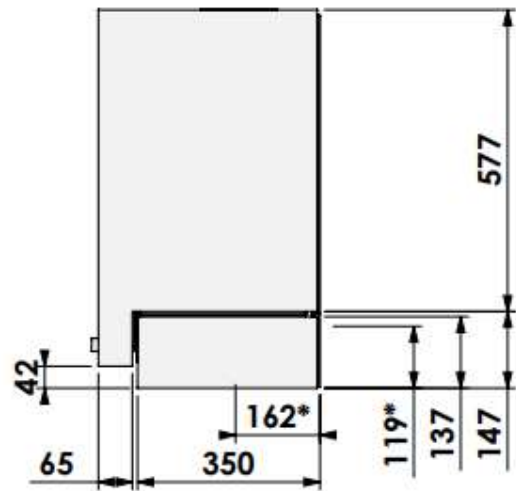

HUIS & HAARD

haarden & kachels

zonder voetstuk (op maat gemaakt door eindgebruiker)
without base (custom-made by end-user)

* = optional air inlet \varnothing 125 mm
** = height INCL optional air inlet
*** = height EXCL optional air inlet

stalen voetstuk
steelbase

* = optional air inlet $\phi 125$ mm

hanghaard
hanging

* = optional air inlet $\varnothing 125$ mm

houtopslagmodule
wood log storage module

* = optional air inlet \varnothing 125 mm