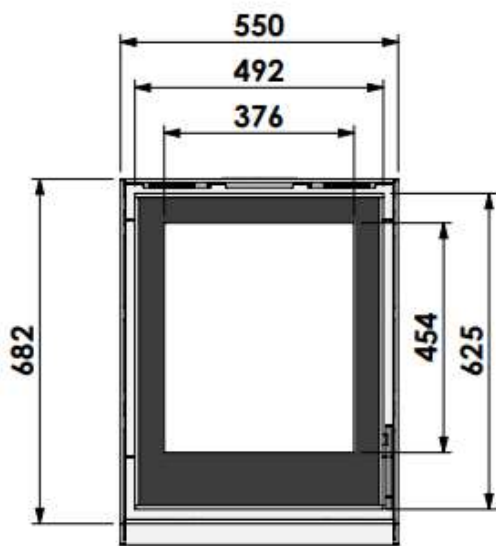

HUIS & HAARD

haarden & kachels

zonder voetstuk (op maat gemaakt door eindgebruiker)
without base (custom-made by end-user)

* = optional air inlet \varnothing 125 mm
** = height INCL optional air inlet
*** = height EXCL optional air inlet

stalen voetstuk
steelbase

* = optional air inlet $\phi 125$ mm

hanghaard
hanging

* = optional air inlet $\varnothing 125$ mm

houtopslagmodule
wood log storage module

* = optional air inlet \varnothing 125 mm