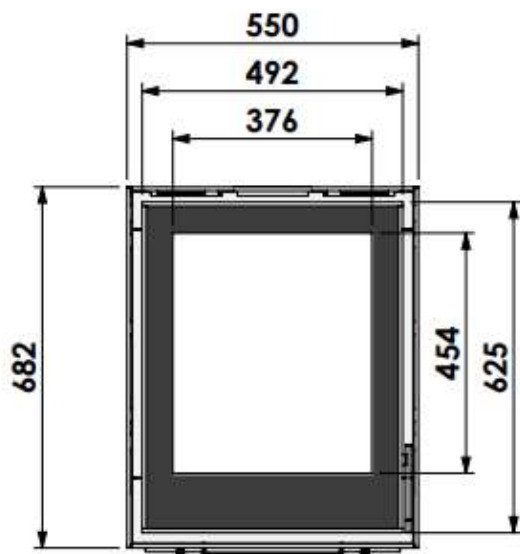

HUIS & HAARD

haarden & kachels

zonder voetstuk (op maat gemaakt door eindgebruiker)
without base (custom-made by end-user)

* = optional air inlet \varnothing 125 mm
** = height INCL optional air inlet
*** = height EXCL optional air inlet

stalen voetstuk
steelbase

* = optional air inlet $\phi 125$ mm

hanghaard
hanging

* = optional air inlet $\varnothing 125$ mm

houtopslagmodule
wood log storage module

* = optional air inlet \varnothing 125 mm